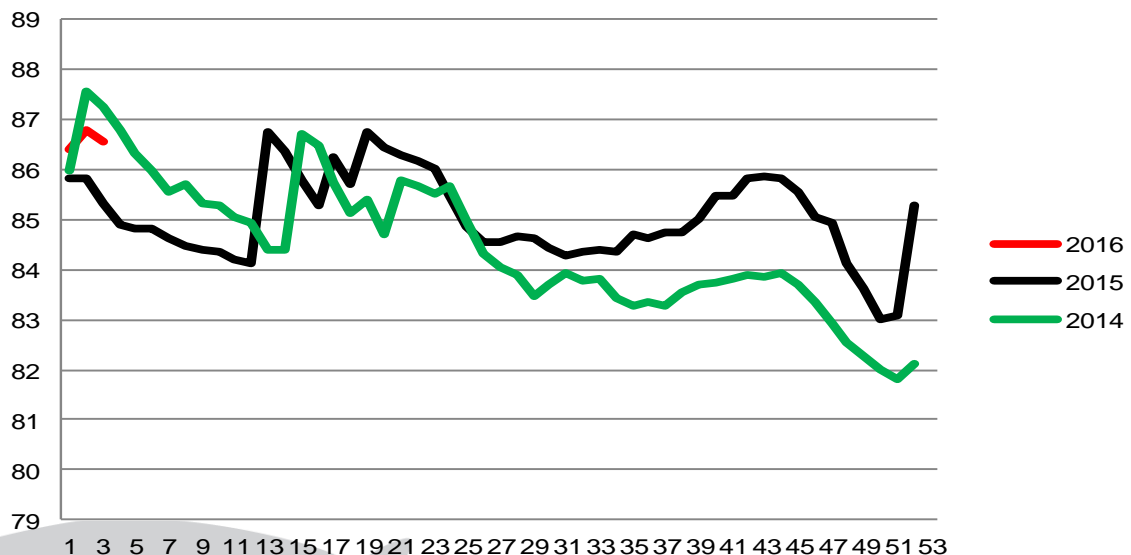

Average weight, Danish Crown (dressed) kg

Week	2017	2016	2015
1	86,39	85,81	85,98
2	86,78	85,84	87,57
3	86,55	85,32	87,26
4		84,90	86,79
5		84,80	86,31
6		84,83	85,96
7		84,61	85,55
8		84,46	85,69
9		84,41	85,32
10		84,34	85,29
11		84,19	85,05
12		84,13	84,94
13		86,75	84,41
14		86,38	84,41
15		85,77	86,72
16		85,28	86,49
17		86,26	85,73
18		85,69	85,13
19		86,76	85,39
20		86,44	84,72
21		86,27	85,77
22		86,16	85,68
23		86,03	85,51
24		85,49	85,66
25		84,85	84,98
26		84,54	84,30

Week	2017	2016	2015
27		84,53	84,04
28		84,65	83,89
29		84,63	83,47
30		84,43	83,71
31		84,27	83,94
32		84,36	83,77
33		84,41	83,80
34		84,37	83,44
35		84,69	83,29
36		84,62	83,34
37		84,74	83,26
38		84,75	83,53
39		85,00	83,69
40		85,47	83,74
41		85,49	83,82
42		85,81	83,89
43		85,85	83,84
44		85,83	83,92
45		85,54	83,71
46		85,05	83,35
47		84,92	82,93
48		84,12	82,54
49		83,64	82,27
50		83,00	82,00
51		83,07	81,81
52		85,30	82,13
53			84,43
Average (week)	86,57	85,05	84,49

Best regards
Danish Crown