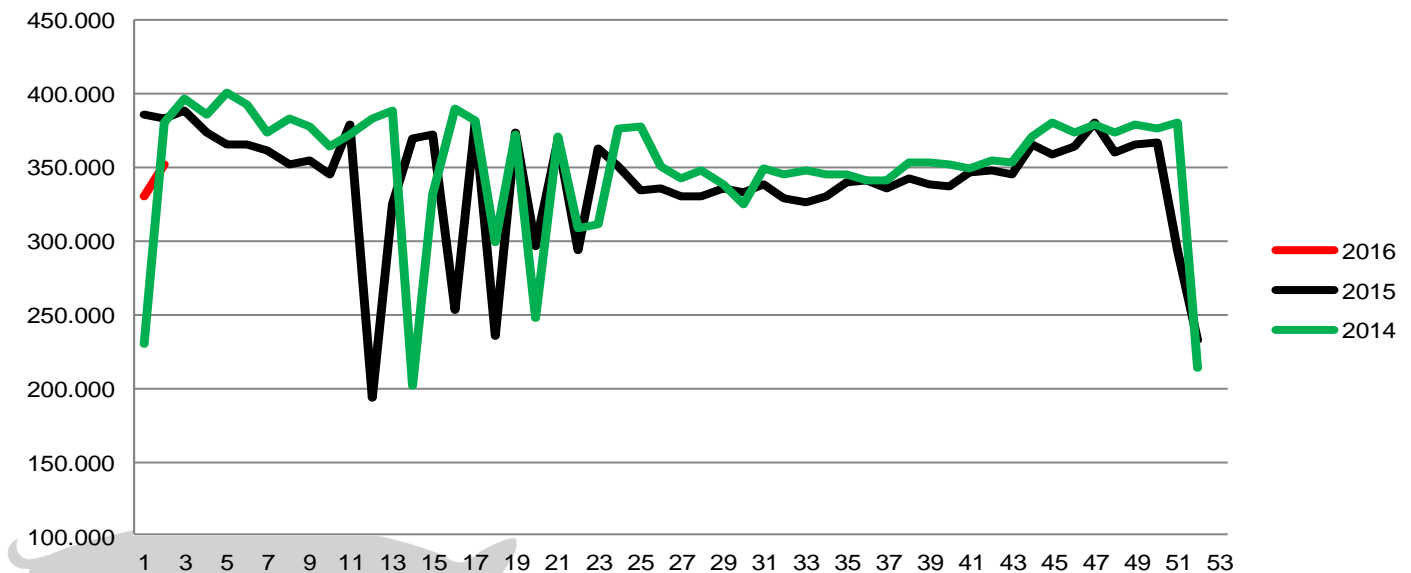

Total killings Denmark (98 % of all slaughtering's)

Week	2017	2016	2015
1	330.200	385.797	229.696
2	352.640	383.047	381.074
3		388.343	396.436
4		374.324	386.516
5		364.970	400.526
6		365.467	392.058
7		361.117	374.154
8		351.555	382.955
9		354.974	377.658
10		344.868	363.533
11		379.319	371.898
12		194.070	382.753
13		325.218	388.293
14		369.446	201.403
15		372.017	331.081
16		253.752	390.229
17		380.456	381.499
18		235.445	299.820
19		373.955	372.029
20		296.852	247.949
21		368.802	371.320
22		293.366	308.817
23		363.254	310.785
24		351.266	376.431
25		334.945	377.649
26		335.984	350.258

Week	2017	2016	2015
27		330.564	342.545
28		330.712	348.323
29		335.694	338.607
30		333.626	325.378
31		338.528	349.050
32		328.402	345.000
33		325.905	347.860
34		330.131	345.284
35		340.115	345.856
36		340.573	341.651
37		335.916	341.372
38		342.188	354.011
39		338.515	353.679
40		337.048	352.539
41		346.281	349.023
42		347.449	355.194
43		345.552	353.428
44		365.479	370.453
45		358.377	381.122
46		364.027	374.076
47		380.387	379.225
48		360.391	373.294
49		365.537	378.861
50		367.202	376.079
51		293.806	380.302
52		232.600	214.345
53			214.290
Average (week)	341.420	340.723	348.635
Total (year)	682.840	17.717.614	18.263.377

Best regards
Danish Crown