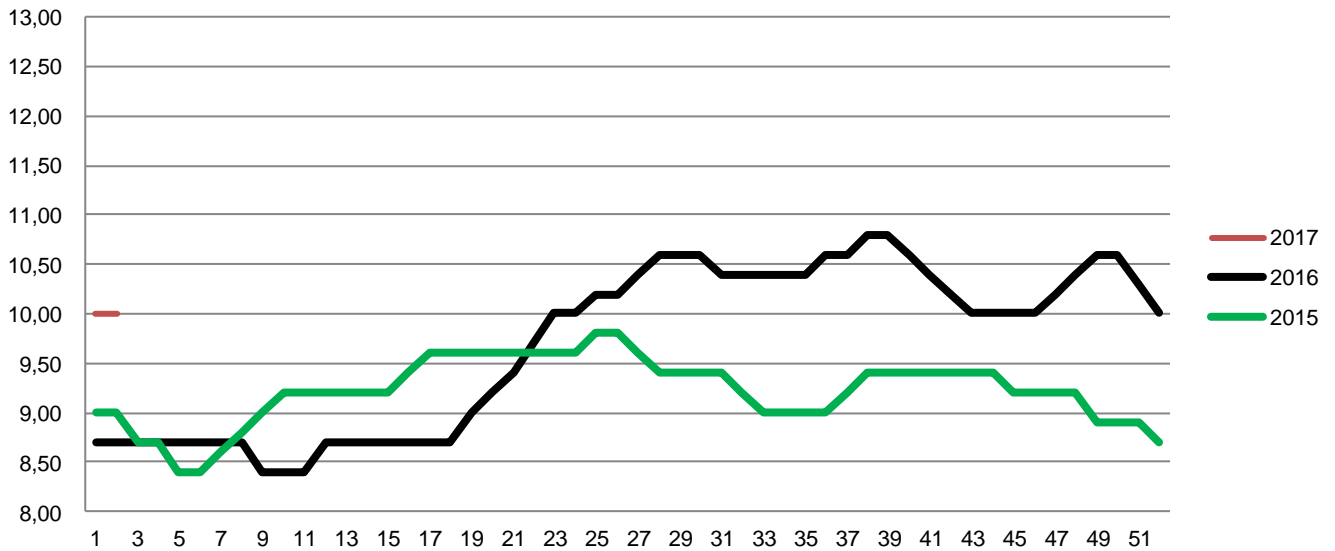

Live hog prices dressed weight

Weight interval	DKK / Kg	
	30.01.2017 – 05.02.2017	23.01.2017 – 29.01.2017
	(Week 5)	(Week 4)
50,0 - 59,9 Kg	6,00 - 7,00	6,00 - 7,00
60,0 - 73,9 Kg	8,50 - 9,85	8,50 - 9,85
74,0 - 95,9 Kg	10,00	10,00
96,0 - 96,9 Kg	9,80	9,80
97,0 - 97,9 Kg	9,40	9,40
98,0 - 98,9 Kg	9,10	9,10
99,0 - 99,9 Kg	8,80	8,80
100,0 - 109,9 Kg	7,50	7,50

Statistics	DKK / Kg	
	Week 03, 2017	Week 03, 2016
Killings - Danish Crown	268.656	301.420
Hereof sows	5.023	6.343
Average weight	86,55	85,32
Weight interval 50,0 -	5,45%	4,15%
Weight interval 70,0 -	91,14%	92,17%
Weight interval 92,0 -	3,41%	3,68%
Average meat contents	60,44	60,28
Per kg / dressed (DKK)	10,07	8,70
Per hog / dressed (DKK)	872	742

Best regards
Danish Crown

Weekly pig price – Danish Crown

Week	2017	2016	2015
1	10,00	8,70	9,00
2	10,00	8,70	9,00
3	10,00	8,70	8,70
4	10,00	8,70	8,70
5	10,00	8,70	8,40
6		8,70	8,40
7		8,70	8,60
8		8,70	8,80
9		8,40	9,00
10		8,40	9,20
11		8,40	9,20
12		8,70	9,20
13		8,70	9,20
14		8,70	9,20
15		8,70	9,20
16		8,70	9,40
17		8,70	9,60
18		8,70	9,60
19		9,00	9,60
20		9,20	9,60
21		9,40	9,60
22		9,70	9,60
23		10,00	9,60
24		10,00	9,60
25		10,20	9,80
26		10,20	9,80

Best regards
Danish Crown

Average weight, Danish Crown (dressed) kg

Week	2017	2016	2015
1	86,39	85,81	85,98
2	86,78	85,84	87,57
3	86,55	85,32	87,26
4		84,90	86,79
5		84,80	86,31
6		84,83	85,96
7		84,61	85,55
8		84,46	85,69
9		84,41	85,32
10		84,34	85,29
11		84,19	85,05
12		84,13	84,94
13		86,75	84,41
14		86,38	84,41
15		85,77	86,72
16		85,28	86,49
17		86,26	85,73
18		85,69	85,13
19		86,76	85,39
20		86,44	84,72
21		86,27	85,77
22		86,16	85,68
23		86,03	85,51
24		85,49	85,66
25		84,85	84,98
26		84,54	84,30