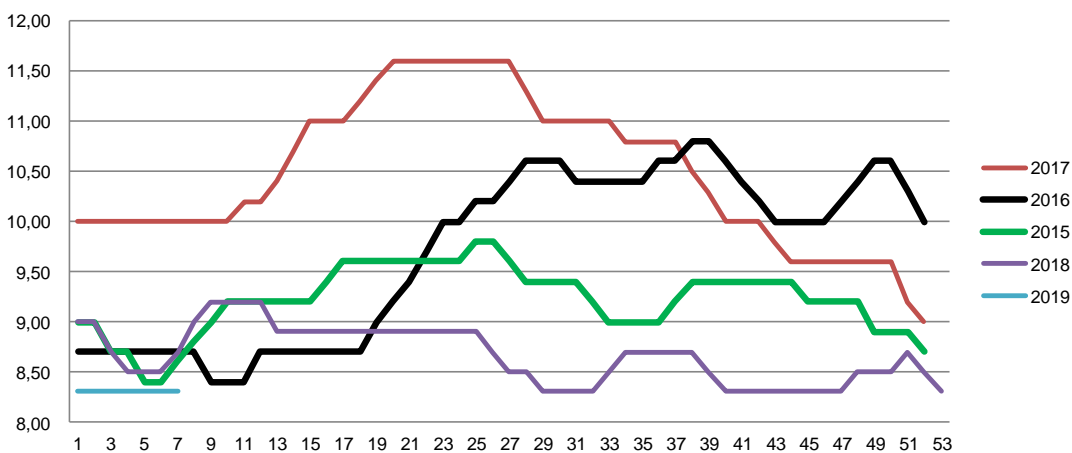

Statistics	DKK / Kg	
	Week 4, 2019	Week 4, 2018
Killings - Danish Crown	275.647	277.751
Hereof sow s	4.600	5.297
Average w eight	86,14	87,32
Weight interval 50,0 -	3,62%	4,72%
Weight interval 74,0 -	92,20%	91,31%
Weight interval 96,0 -	4,18%	3,97%
Average meat contents	61,21	60,65
Per kg / dressed (DKK)	8,59	8,70
Per hog / dressed (DKK)	740	760

Best regards
Danish Crown

Weekly pig price – Danish Crown

Week	2019	2018
1	8,30	9,00
2	8,30	9,00
3	8,30	8,70
4	8,30	8,50
5	8,30	8,50
6	8,30	8,50
7		8,70
8		9,00
9		9,20
10		9,20
11		9,20
12		9,20
13		8,90
14		8,90
15		8,90
16		8,90
17		8,90
18		8,90
19		8,90
20		8,90
21		8,90
22		8,90
23		8,90
24		8,90
25		8,90
26		8,70

Week	2019	2018
27		8,50
28		8,50
29		8,30
30		8,30
31		8,30
32		8,30
33		8,50
34		8,70
35		8,70
36		8,70
37		8,70
38		8,70
39		8,50
40		8,30
41		8,30
42		8,30
43		8,30
44		8,30
45		8,30
46		8,30
47		8,50
48		8,50
49		8,50
50		8,70
51		8,50
52		8,30
Average (week)	8,30	8,67

Best regards
Danish Crown

Average weight, Danish Crown (dressed) kg

Week	2109	2018
1	86,31	87,18
2	87,17	87,67
3	86,90	87,52
4	86,14	87,32
5		86,95
6		86,90
7		86,71
8		86,81
9		86,99
10		86,90
11		86,82
12		86,40
13		86,27
14		88,80
15		88,77
16		88,60
17		88,16
18		88,83
19		88,84
20		89,77
21		89,87
22		88,65
23		87,66
24		87,40
25		87,23
26		86,49