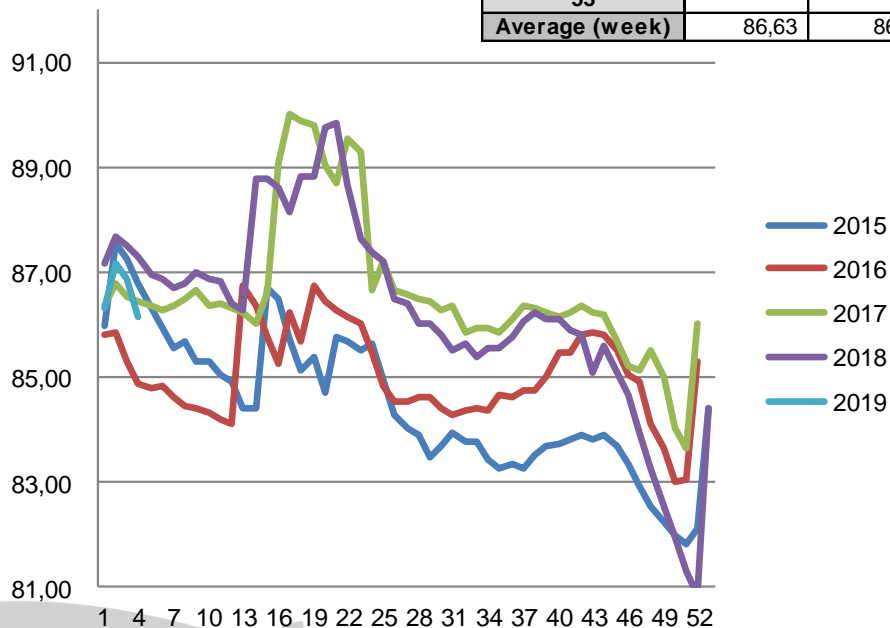

Week	2019	2018
27		8,50
28		8,50
29		8,30
30		8,30
31		8,30
32		8,30
33		8,50
34		8,70
35		8,70
36		8,70
37		8,70
38		8,70
39		8,50
40		8,30
41		8,30
42		8,30
43		8,30
44		8,30
45		8,30
46		8,30
47		8,50
48		8,50
49		8,50
50		8,70
51		8,50
52		8,30
Average (week)	8,30	8,67

Best regards
Danish Crown

Average weight, Danish Crown (dressed) kg

Week	2109	2018
1	86,31	87,18
2	87,17	87,67
3	86,90	87,52
4	86,14	87,32
5		86,95
6		86,90
7		86,71
8		86,81
9		86,99
10		86,90
11		86,82
12		86,40
13		86,27
14		88,80
15		88,77
16		88,60
17		88,16
18		88,83
19		88,84
20		89,77
21		89,87
22		88,65
23		87,66
24		87,40
25		87,23
26		86,49

Week	2019	2018
27		86,43
28		86,02
29		86,03
30		85,80
31		85,54
32		85,64
33		85,41
34		85,56
35		85,57
36		85,78
37		86,06
38		86,26
39		86,11
40		86,12
41		85,91
42		85,82
43		85,62
44		85,08
45		84,69
46		83,94
47		83,25
48		82,53
49		81,95
50		81,31
51		80,86
52		84,41
53		
Average (week)	86,63	86,29

Best regards
Danish Crown

Total killings Denmark (98 % of all slaughtering's)

Week	2019	2018
1	217.081	287.789
2	367.355	367.703
3	369.764	368.047
4		366.312
5		361.495
6		352.145
7		339.607
8		336.613
9		331.154
10		343.691
11		351.578
12		365.200
13		218.444
14		303.033
15		363.829
16		371.945
17		291.607
18		317.876
19		235.481
20		371.516
21		311.691
22		369.643
23		304.448
24		352.632
25		343.770
26		327.658