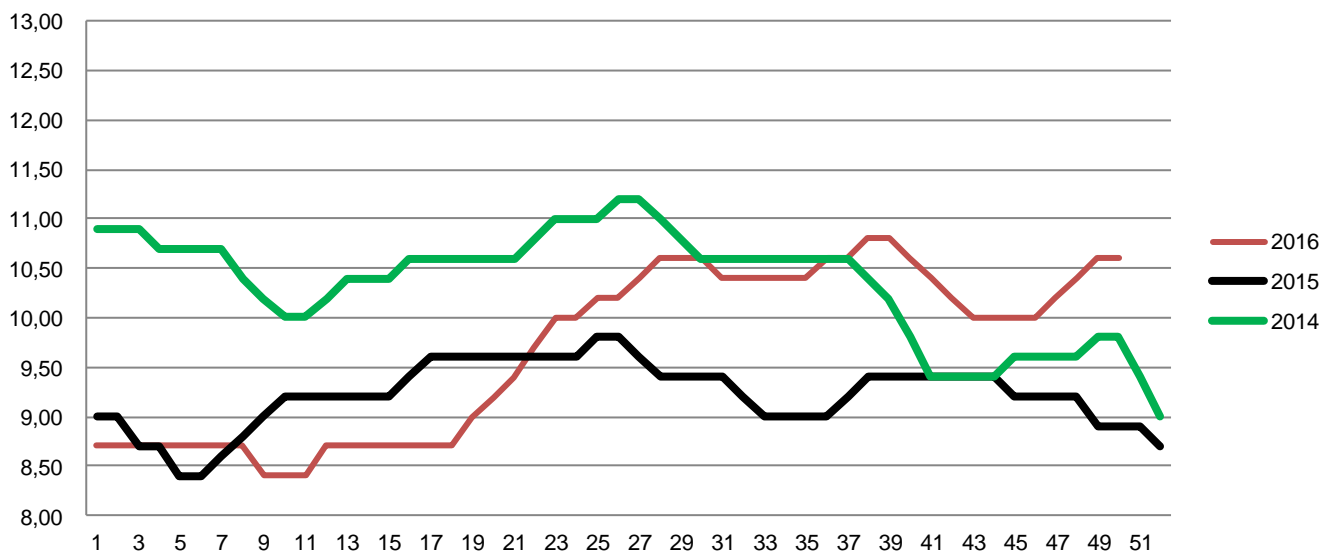

Live hog prices dressed weight

Weight interval	DKK / Kg	
	05.12.2016 – 11.12.2016	05.12.2016 – 11.12.2016
	(Week 49)	(Week 49)
50,0 - 59,9 Kg	6,60 - 8,85	6,60 - 8,85
60,0 - 67,9 Kg	9,10 - 10,45	9,10 - 10,45
68,0 - 90,9 Kg	10,60	10,60
91,0 - 91,9 Kg	10,40	10,40
92,0 - 92,9 Kg	10,00	10,00
93,0 - 93,9 Kg	9,70	9,70
94,0 - 99,9 Kg	9,40	9,40
100,0 - 109,9 Kg	8,10	8,10

Statistics	Week 48, 2016	
	Week 48, 2016	Week 48, 2015
Killings - Danish Crown	284.984	294.458
Hereof sows	4.970	5.577
Average weight	84,12	82,54
Weight interval 50,0 -	2,49%	4,85%
Weight interval 70,0 -	88,68%	86,40%
Weight interval 92,0 -	8,83%	8,75%
Average meat contents	60,53	60,39
Per kg / dressed (DKK)	10,38	9,15
Per hog / dressed (DKK)	873	755

Best regards
Danish Crown

Weekly pig price – Danish Crown

Week	2016	2015	2014
1	8,70	9,00	10,90
2	8,70	9,00	10,90
3	8,70	8,70	10,90
4	8,70	8,70	10,70
5	8,70	8,40	10,70
6	8,70	8,40	10,70
7	8,70	8,60	10,70
8	8,70	8,80	10,40
9	8,40	9,00	10,20
10	8,40	9,20	10,00
11	8,40	9,20	10,00
12	8,70	9,20	10,20
13	8,70	9,20	10,40
14	8,70	9,20	10,40
15	8,70	9,20	10,40
16	8,70	9,40	10,60
17	8,70	9,60	10,60
18	8,70	9,60	10,60
19	9,00	9,60	10,60
20	9,20	9,60	10,60
21	9,40	9,60	10,60
22	9,70	9,60	10,80
23	10,00	9,60	11,00
24	10,00	9,60	11,00
25	10,20	9,80	11,00
26	10,20	9,80	11,20

Week	2016	2015	2014
27	10,40	9,60	11,20
28	10,60	9,40	11,00
29	10,60	9,40	10,80
30	10,60	9,40	10,60
31	10,40	9,40	10,60
32	10,40	9,20	10,60
33	10,40	9,00	10,60
34	10,40	9,00	10,60
35	10,40	9,00	10,60
36	10,60	9,00	10,60
37	10,60	9,20	10,60
38	10,80	9,40	10,40
39	10,80	9,40	10,20
40	10,60	9,40	9,80
41	10,40	9,40	9,40
42	10,20	9,40	9,40
43	10,00	9,40	9,40
44	10,00	9,40	9,40
45	10,00	9,20	9,60
46	10,00	9,20	9,60
47	10,20	9,20	9,60
48	10,40	9,20	9,60
49	10,60	8,90	9,80
50	10,60	8,90	9,80
51		8,90	9,40
52		8,70	9,00
Average (week)	9,67	9,22	10,35