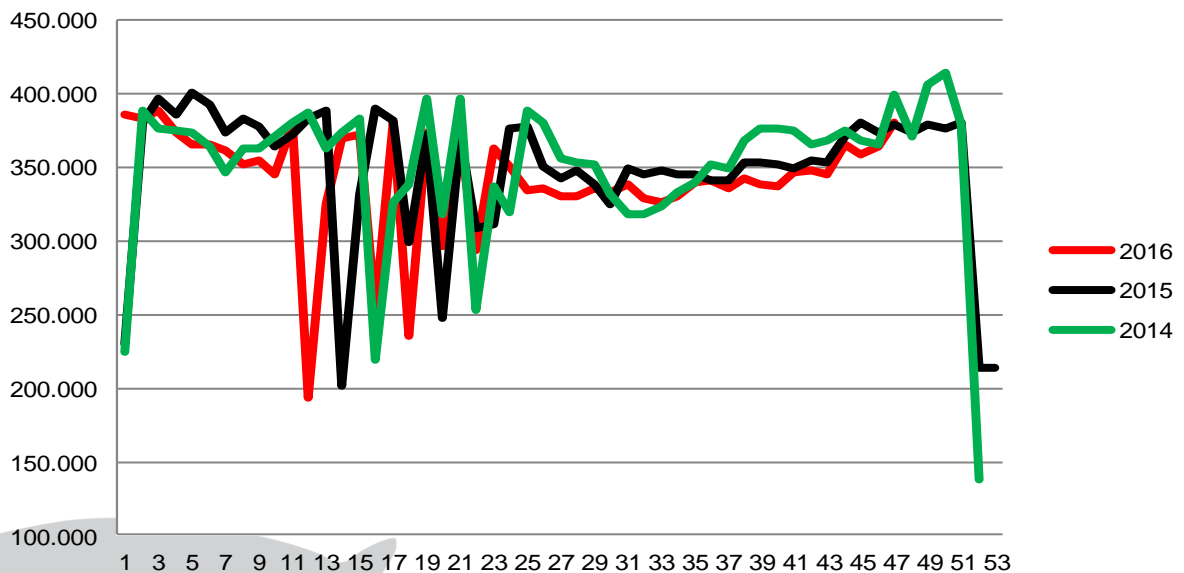

Week	2016	2015	2014
27	330.564	342.545	356.503
28	330.712	348.323	353.806
29	335.694	338.607	352.233
30	333.626	325.378	332.099
31	338.528	349.050	317.876
32	328.402	345.000	318.668
33	325.905	347.860	323.552
34	330.131	345.284	333.185
35	340.115	345.856	340.034
36	340.573	341.651	352.062
37	335.916	341.372	348.664
38	342.188	354.011	368.494
39	338.515	353.679	376.946
40	337.048	352.539	376.297
41	346.281	349.023	374.505
42	347.449	355.194	364.912
43	345.552	353.428	368.832
44	365.479	370.453	374.565
45	358.377	381.122	368.182
46	364.027	374.076	366.168
47	380.387	379.225	399.296
48		373.294	371.471
49		378.861	406.665
50		376.079	413.966
51		380.302	378.561
52		214.345	137.802
53		214.290	
Average (week)		348.635	351.540
Total (year)		18.263.377	18.280.101
Change (week)		-0,83%	-1,32%

Best regards
Danish Crown