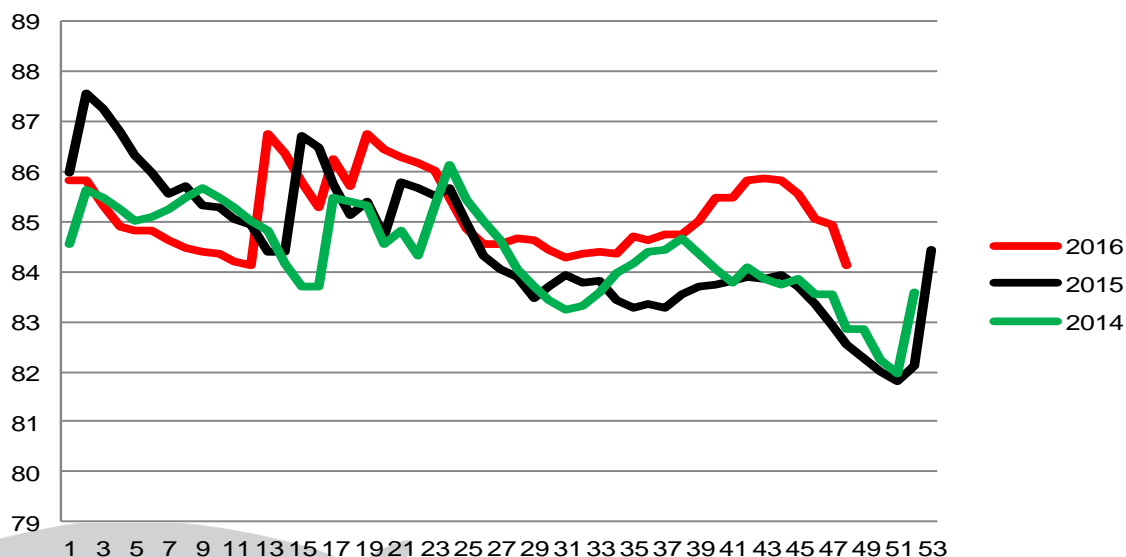

Average weight, Danish Crown (dressed) kg

Week	2016	2015	2014
1	85,81	85,98	84,55
2	85,84	87,57	85,63
3	85,32	87,26	85,49
4	84,90	86,79	85,26
5	84,80	86,31	85,03
6	84,83	85,96	85,08
7	84,61	85,55	85,25
8	84,46	85,69	85,46
9	84,41	85,32	85,68
10	84,34	85,29	85,48
11	84,19	85,05	85,27
12	84,13	84,94	85,02
13	86,75	84,41	84,80
14	86,38	84,41	84,18
15	85,77	86,72	83,71
16	85,28	86,49	83,70
17	86,26	85,73	85,47
18	85,69	85,13	85,38
19	86,76	85,39	85,31
20	86,44	84,72	84,56
21	86,27	85,77	84,80
22	86,16	85,68	84,31
23	86,03	85,51	85,33
24	85,49	85,66	86,12
25	84,85	84,98	85,45
26	84,54	84,30	85,00

Week	2016	2015	2014
27	84,53	84,04	84,64
28	84,65	83,89	84,03
29	84,63	83,47	83,69
30	84,43	83,71	83,43
31	84,27	83,94	83,22
32	84,36	83,77	83,33
33	84,41	83,80	83,57
34	84,37	83,44	83,97
35	84,69	83,29	84,18
36	84,62	83,34	84,41
37	84,74	83,26	84,45
38	84,75	83,53	84,65
39	85,00	83,69	84,37
40	85,47	83,74	84,03
41	85,49	83,82	83,78
42	85,81	83,89	84,10
43	85,85	83,84	83,85
44	85,83	83,92	83,74
45	85,54	83,71	83,84
46	85,05	83,35	83,54
47	84,92	82,93	83,54
48	84,12	82,54	82,85
49		82,27	82,86
50		82,00	82,22
51		81,81	81,97
52		82,13	83,59
53		84,43	
Average (week)		84,49	84,37
Change (week)		0,15%	2,16%

Best regards
Danish Crown