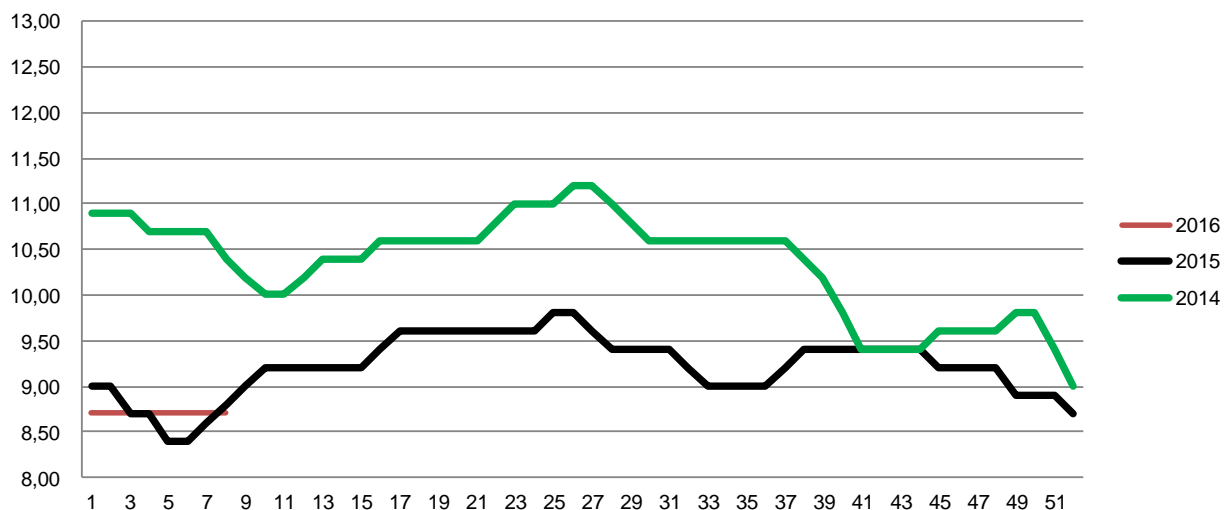

Live hog prices dressed weight

Weight interval	DKK / Kg	
	22.02.2016 – 28.02.2016	15.02.2016 – 21.02.2016
	(Week 08)	(Week 07)
50,0 - 59,9 Kg	4,70 - 5,70	4,70 - 5,70
60,0 - 69,9 Kg	6,70 - 8,55	6,70 - 8,55
70,0 - 94,9 Kg	8,70	8,70
95,0 - 95,9 Kg	8,50	8,50
96,0 - 96,9 Kg	8,10	8,10
97,0 - 97,9 Kg	7,80	7,80
98,0 - 99,9 Kg	7,50	7,50
100,0 - 109,9 Kg	6,20	6,20

Statistics	DKK / Kg	
	Week 06, 2016	Week 06, 2015
Killings - Danish Crown	286.701	309.288
Hereof sows	6.384	6.738
Average weight	84,83	85,96
Weight interval 50,0 -	4,13%	3,83%
Weight interval 70,0 -	91,84%	92,74%
Weight interval 92,0 -	4,03%	3,43%
Average meat contents	60,49	60,12
Average price before production levy:		
Per kg / dressed (DKK)	8,72	8,41
Per hog / dressed (DKK)	740	723

Best regards
Danish Crown

Weekly pig price – Danish Crown

Week	2016	2015	2014
1	8,70	9,00	10,90
2	8,70	9,00	10,90
3	8,70	8,70	10,90
4	8,70	8,70	10,70
5	8,70	8,40	10,70
6	8,70	8,40	10,70
7	8,70	8,60	10,70
8	8,70	8,80	10,40
9		9,00	10,20
10		9,20	10,00
11		9,20	10,00
12		9,20	10,20
13		9,20	10,40
14		9,20	10,40
15		9,20	10,40
16		9,40	10,60
17		9,60	10,60
18		9,60	10,60
19		9,60	10,60
20		9,60	10,60
21		9,60	10,60
22		9,60	10,80
23		9,60	11,00
24		9,60	11,00
25		9,80	11,00
26		9,80	11,20

Week	2016	2015	2014
27		9,60	11,20
28		9,40	11,00
29		9,40	10,80
30		9,40	10,60
31		9,40	10,60
32		9,20	10,60
33		9,00	10,60
34		9,00	10,60
35		9,00	10,60
36		9,00	10,60
37		9,20	10,60
38		9,40	10,40
39		9,40	10,20
40		9,40	9,80
41		9,40	9,40
42		9,40	9,40
43		9,40	9,40
44		9,40	9,40
45		9,20	9,60
46		9,20	9,60
47		9,20	9,60
48		9,20	9,60
49		8,90	9,80
50		8,90	9,80
51		8,90	9,40
52		8,70	9,00
Average (week)	8,70	9,22	10,35