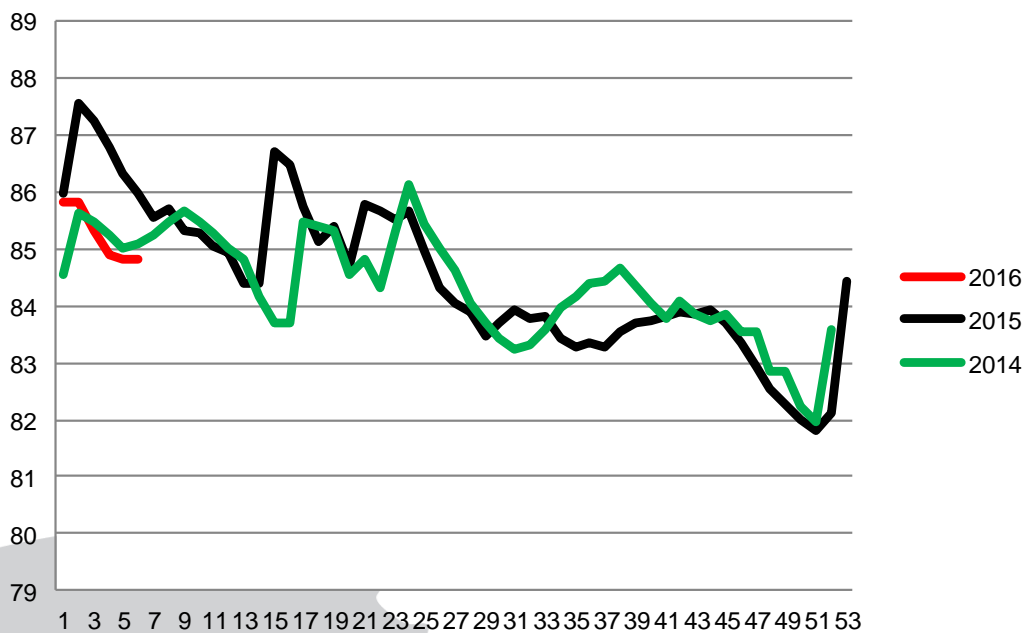

Average weight, Danish Crown (dressed) kg

Week	2016	2015	2014
1	85,81	85,98	84,55
2	85,84	87,57	85,63
3	85,32	87,26	85,49
4	84,90	86,79	85,26
5	84,80	86,31	85,03
6	84,83	85,96	85,08
7		85,55	85,25
8		85,69	85,46
9		85,32	85,68
10		85,29	85,48
11		85,05	85,27
12		84,94	85,02
13		84,41	84,80
14		84,41	84,18
15		86,72	83,71
16		86,49	83,70
17		85,73	85,47
18		85,13	85,38
19		85,39	85,31
20		84,72	84,56
21		85,77	84,80
22		85,68	84,31
23		85,51	85,33
24		85,66	86,12
25		84,98	85,45
26		84,30	85,00

Week	2016	2015	2014
27		84,04	84,64
28		83,89	84,03
29		83,47	83,69
30		83,71	83,43
31		83,94	83,22
32		83,77	83,33
33		83,80	83,57
34		83,44	83,97
35		83,29	84,18
36		83,34	84,41
37		83,26	84,45
38		83,53	84,65
39		83,69	84,37
40		83,74	84,03
41		83,82	83,78
42		83,89	84,10
43		83,84	83,85
44		83,92	83,74
45		83,71	83,84
46		83,35	83,54
47		82,93	83,54
48		82,54	82,85
49		82,27	82,86
50		82,00	82,22
51		81,81	81,97
52		82,13	83,59
53		84,43	
Average (week)		84,49	84,37
Change (week)		0,15%	2,16%

Best regards
Danish Crown