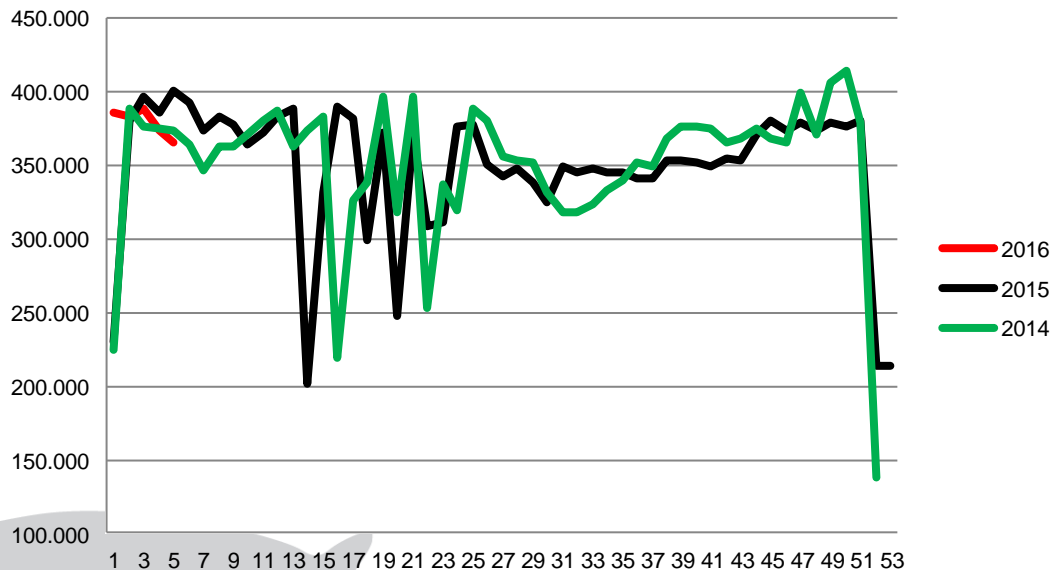

Total killings Denmark (98 % of all slaughtering's)

Week	2016	2015	2014
1	385.797	229.696	225.021
2	383.047	381.074	388.283
3	388.343	396.436	375.944
4	374.324	386.516	374.727
5	364.970	400.526	374.031
6		392.058	364.321
7		374.154	346.016
8		382.955	362.164
9		377.658	362.682
10		363.533	371.605
11		371.898	380.669
12		382.753	387.141
13		388.293	362.889
14		201.403	373.117
15		331.081	383.169
16		390.229	219.183
17		381.499	326.008
18		299.820	338.071
19		372.029	396.501
20		247.949	318.078
21		371.320	396.338
22		308.817	253.122
23		310.785	337.138
24		376.431	318.893
25		377.649	388.898
26		350.258	380.748

Week	2016	2015	2014
27		342.545	356.503
28		348.323	353.806
29		338.607	352.233
30		325.378	332.099
31		349.050	317.876
32		345.000	318.668
33		347.860	323.552
34		345.284	333.185
35		345.856	340.034
36		341.651	352.062
37		341.372	348.664
38		354.011	368.494
39		353.679	376.946
40		352.539	376.297
41		349.023	374.505
42		355.194	364.912
43		353.428	368.832
44		370.453	374.565
45		381.122	368.182
46		374.076	366.168
47		379.225	399.296
48		373.294	371.471
49		378.861	406.665
50		376.079	413.966
51		380.302	378.561
52		214.345	137.802
53		214.290	
Average (week)		348.635	351.540
Total (year)		18.263.377	18.280.101

Best regards
Danish Crown