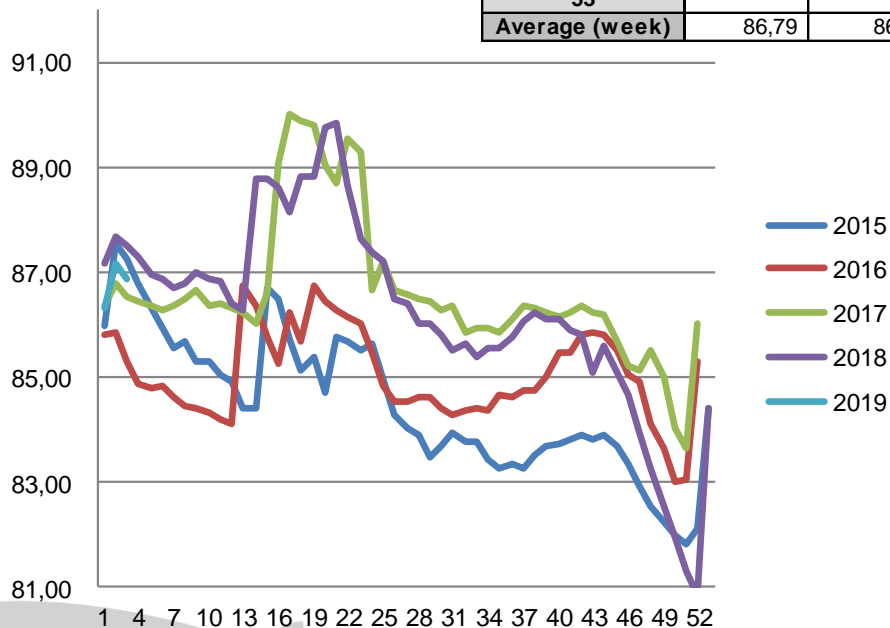

Week	2019	2018
27		8,50
28		8,50
29		8,30
30		8,30
31		8,30
32		8,30
33		8,50
34		8,70
35		8,70
36		8,70
37		8,70
38		8,70
39		8,50
40		8,30
41		8,30
42		8,30
43		8,30
44		8,30
45		8,30
46		8,30
47		8,50
48		8,50
49		8,50
50		8,70
51		8,50
52		8,30
Average (week)	8,30	8,67

## Average weight, Danish Crown (dressed) kg

Week	2109	2018
1	86,31	87,18
2	87,17	87,67
3	86,90	87,52
4		87,32
5		86,95
6		86,90
7		86,71
8		86,81
9		86,99
10		86,90
11		86,82
12		86,40
13		86,27
14		88,80
15		88,77
16		88,60
17		88,16
18		88,83
19		88,84
20		89,77
21		89,87
22		88,65
23		87,66
24		87,40
25		87,23
26		86,49

Week	2019	2018
27		86,43
28		86,02
29		86,03
30		85,80
31		85,54
32		85,64
33		85,41
34		85,56
35		85,57
36		85,78
37		86,06
38		86,26
39		86,11
40		86,12
41		85,91
42		85,82
43		85,62
44		85,08
45		84,69
46		83,94
47		83,25
48		82,53
49		81,95
50		81,31
51		80,86
52		84,41
53		
<b>Average (week)</b>	86,79	86,29