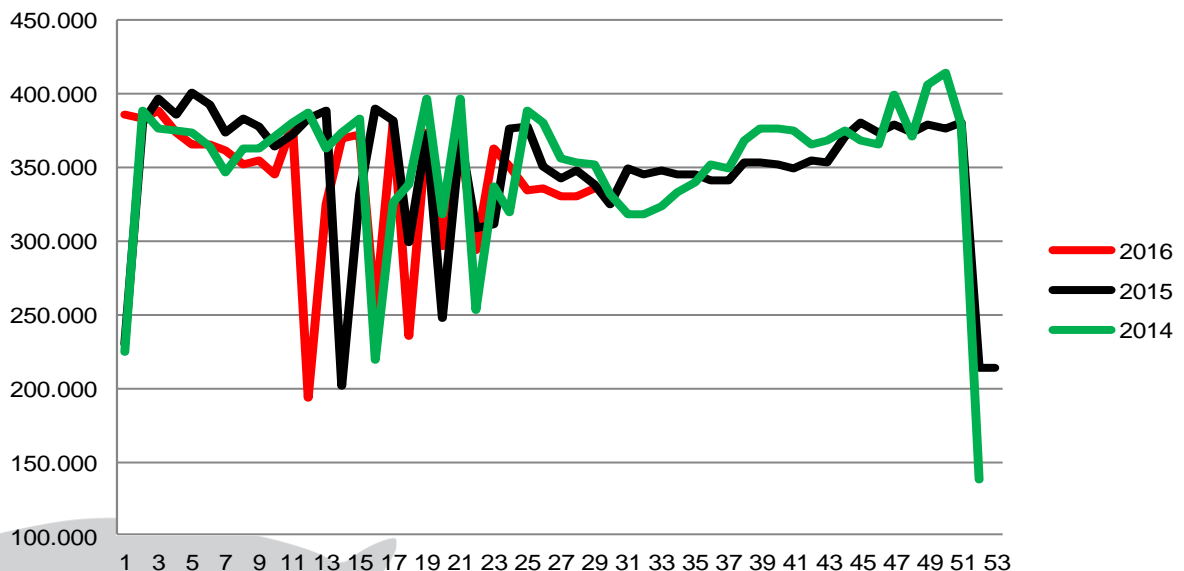

Total killings Denmark (98 % of all slaughtering's)

Week	2016	2015	2014
1	385.797	229.696	225.021
2	383.047	381.074	388.283
3	388.343	396.436	375.944
4	374.324	386.516	374.727
5	364.970	400.526	374.031
6	365.467	392.058	364.321
7	361.117	374.154	346.016
8	351.555	382.955	362.164
9	354.974	377.658	362.682
10	344.868	363.533	371.605
11	379.319	371.898	380.669
12	194.070	382.753	387.141
13	325.218	388.293	362.889
14	369.446	201.403	373.117
15	372.017	331.081	383.169
16	253.752	390.229	219.183
17	380.456	381.499	326.008
18	235.445	299.820	338.071
19	373.955	372.029	396.501
20	296.852	247.949	318.078
21	368.802	371.320	396.338
22	293.366	308.817	253.122
23	363.254	310.785	337.138
24	351.266	376.431	318.893
25	334.945	377.649	388.898
26	335.984	350.258	380.748

Week	2016	2015	2014
27	330.564	342.545	356.503
28	330.712	348.323	353.806
29	335.694	338.607	352.233
30		325.378	332.099
31		349.050	317.876
32		345.000	318.668
33		347.860	323.552
34		345.284	333.185
35		345.856	340.034
36		341.651	352.062
37		341.372	348.664
38		354.011	368.494
39		353.679	376.946
40		352.539	376.297
41		349.023	374.505
42		355.194	364.912
43		353.428	368.832
44		370.453	374.565
45		381.122	368.182
46		374.076	366.168
47		379.225	399.296
48		373.294	371.471
49		378.861	406.665
50		376.079	413.966
51		380.302	378.561
52		214.345	137.802
53		214.290	
Average (week)		348.635	351.540
Total (year)		18.263.377	18.280.101
Change (week)		-0,83%	-1,32%

Best regards
Danish Crown