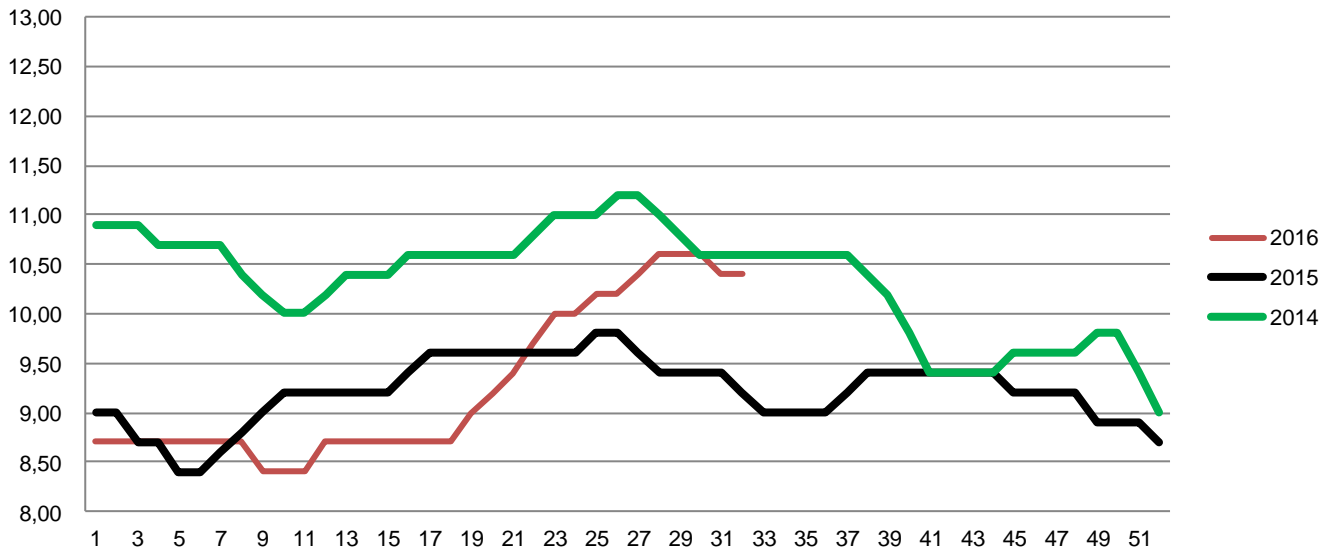

Statistics	DKK / Kg	
	Week 30, 2016	Week 30, 2015
Killings - Danish Crown	263.458	255.126
Hereof sows	5.170	5.786
Average weight	84,43	83,71
Weight interval 50,0 -	5,41%	4,65%
Weight interval 70,0 -	90,45%	91,87%
Weight interval 92,0 -	4,14%	3,48%
Average meat contents	60,67	60,51
Per kg / dressed (DKK)	10,68	9,46
Per hog / dressed (DKK)	902	792

Best regards
Danish Crown

Weekly pig price – Danish Crown

Week	2016	2015	2014
1	8,70	9,00	10,90
2	8,70	9,00	10,90
3	8,70	8,70	10,90
4	8,70	8,70	10,70
5	8,70	8,40	10,70
6	8,70	8,40	10,70
7	8,70	8,60	10,70
8	8,70	8,80	10,40
9	8,40	9,00	10,20
10	8,40	9,20	10,00
11	8,40	9,20	10,00
12	8,70	9,20	10,20
13	8,70	9,20	10,40
14	8,70	9,20	10,40
15	8,70	9,20	10,40
16	8,70	9,40	10,60
17	8,70	9,60	10,60
18	8,70	9,60	10,60
19	9,00	9,60	10,60
20	9,20	9,60	10,60
21	9,40	9,60	10,60
22	9,70	9,60	10,80
23	10,00	9,60	11,00
24	10,00	9,60	11,00
25	10,20	9,80	11,00
26	10,20	9,80	11,20

Week	2016	2015	2014
27	10,40	9,60	11,20
28	10,60	9,40	11,00
29	10,60	9,40	10,80
30	10,60	9,40	10,60
31	10,40	9,40	10,60
32	10,40	9,20	10,60
33		9,00	10,60
34		9,00	10,60
35		9,00	10,60
36		9,00	10,60
37		9,20	10,60
38		9,40	10,40
39		9,40	10,20
40		9,40	9,80
41		9,40	9,40
42		9,40	9,40
43		9,40	9,40
44		9,40	9,40
45		9,20	9,60
46		9,20	9,60
47		9,20	9,60
48		9,20	9,60
49		8,90	9,80
50		8,90	9,80
51		8,90	9,40
52		8,70	9,00
Average (week)	9,26	9,22	10,35

Best regards
Danish Crown

Average weight, Danish Crown (dressed) kg

Week	2016	2015	2014
1	85,81	85,98	84,55
2	85,84	87,57	85,63
3	85,32	87,26	85,49
4	84,90	86,79	85,26
5	84,80	86,31	85,03
6	84,83	85,96	85,08
7	84,61	85,55	85,25
8	84,46	85,69	85,46
9	84,41	85,32	85,68
10	84,34	85,29	85,48
11	84,19	85,05	85,27
12	84,13	84,94	85,02
13	86,75	84,41	84,80
14	86,38	84,41	84,18
15	85,77	86,72	83,71
16	85,28	86,49	83,70
17	86,26	85,73	85,47
18	85,69	85,13	85,38
19	86,76	85,39	85,31
20	86,44	84,72	84,56
21	86,27	85,77	84,80
22	86,16	85,68	84,31
23	86,03	85,51	85,33
24	85,49	85,66	86,12
25	84,85	84,98	85,45
26	84,54	84,30	85,00