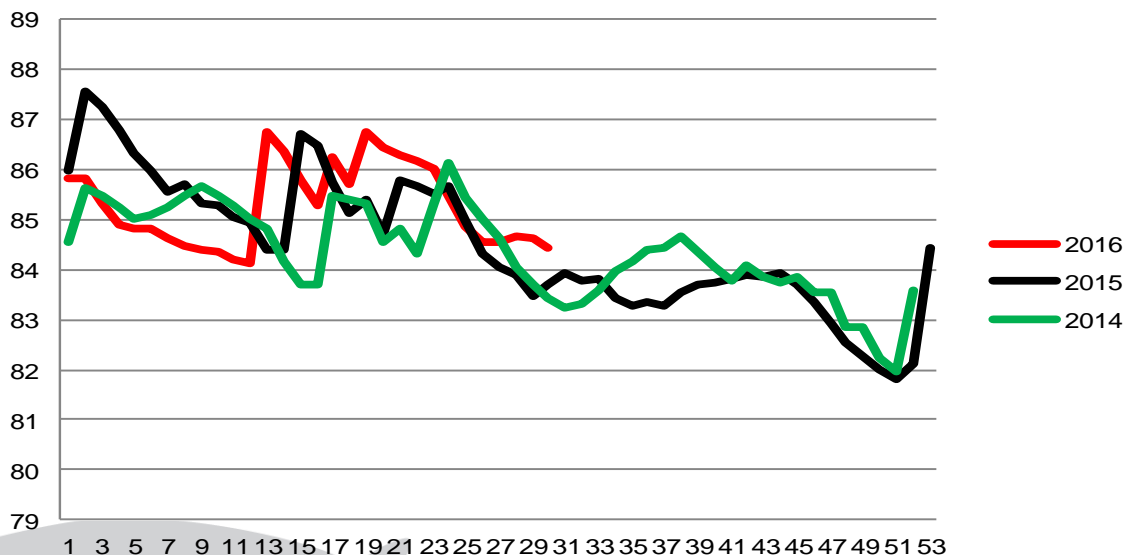

Average weight, Danish Crown (dressed) kg

Week	2016	2015	2014
1	85,81	85,98	84,55
2	85,84	87,57	85,63
3	85,32	87,26	85,49
4	84,90	86,79	85,26
5	84,80	86,31	85,03
6	84,83	85,96	85,08
7	84,61	85,55	85,25
8	84,46	85,69	85,46
9	84,41	85,32	85,68
10	84,34	85,29	85,48
11	84,19	85,05	85,27
12	84,13	84,94	85,02
13	86,75	84,41	84,80
14	86,38	84,41	84,18
15	85,77	86,72	83,71
16	85,28	86,49	83,70
17	86,26	85,73	85,47
18	85,69	85,13	85,38
19	86,76	85,39	85,31
20	86,44	84,72	84,56
21	86,27	85,77	84,80
22	86,16	85,68	84,31
23	86,03	85,51	85,33
24	85,49	85,66	86,12
25	84,85	84,98	85,45
26	84,54	84,30	85,00

Week	2016	2015	2014
27	84,53	84,04	84,64
28	84,65	83,89	84,03
29	84,63	83,47	83,69
30	84,43	83,71	83,43
31		83,94	83,22
32		83,77	83,33
33		83,80	83,57
34		83,44	83,97
35		83,29	84,18
36		83,34	84,41
37		83,26	84,45
38		83,53	84,65
39		83,69	84,37
40		83,74	84,03
41		83,82	83,78
42		83,89	84,10
43		83,84	83,85
44		83,92	83,74
45		83,71	83,84
46		83,35	83,54
47		82,93	83,54
48		82,54	82,85
49		82,27	82,86
50		82,00	82,22
51		81,81	81,97
52		82,13	83,59
53		84,43	
Average (week)		84,49	84,37
Change (week)		0,15%	2,16%

Best regards
Danish Crown