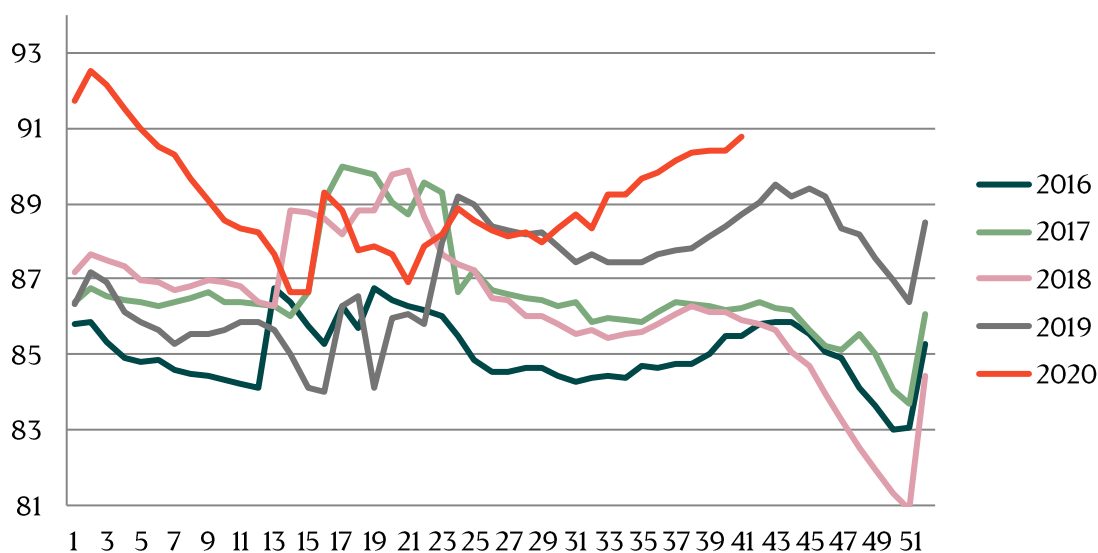

Average weight, Danish Crown (dressed) kg

Week	2020	2019
1	91,72	86,31
2	92,53	87,17
3	92,18	86,90
4	91,54	86,14
5	91,01	85,87
6	90,49	85,64
7	90,28	85,26
8	89,66	85,53
9	89,07	85,54
10	88,53	85,63
11	88,33	85,84
12	88,23	85,86
13	87,68	85,62
14	86,65	85,01
15	86,66	84,11
16	89,32	84,01
17	88,84	86,28
18	87,77	86,54
19	87,87	84,11
20	87,64	85,97
21	86,94	86,07
22	87,87	85,80
23	88,21	87,99
24	88,87	89,18
25	88,57	88,98
26	88,28	88,40

Week	2020	2019
27	88,12	88,29
28	88,22	88,18
29	87,98	88,22
30	88,33	87,85
31	88,69	87,45
32	88,33	87,68
33	89,24	87,46
34	89,22	87,42
35	89,69	87,45
36	89,84	87,65
37	90,15	87,75
38	90,37	87,79
39	90,39	88,15
40	90,39	88,42
41	90,80	88,73
42		89,01
43		89,53
44		89,20
45		89,38
46		89,18
47		88,34
48		88,20
49		87,54
50		86,95
51		86,38
52		88,49
Average (week)	89,13	87,12

Best regards,

Danish Crown