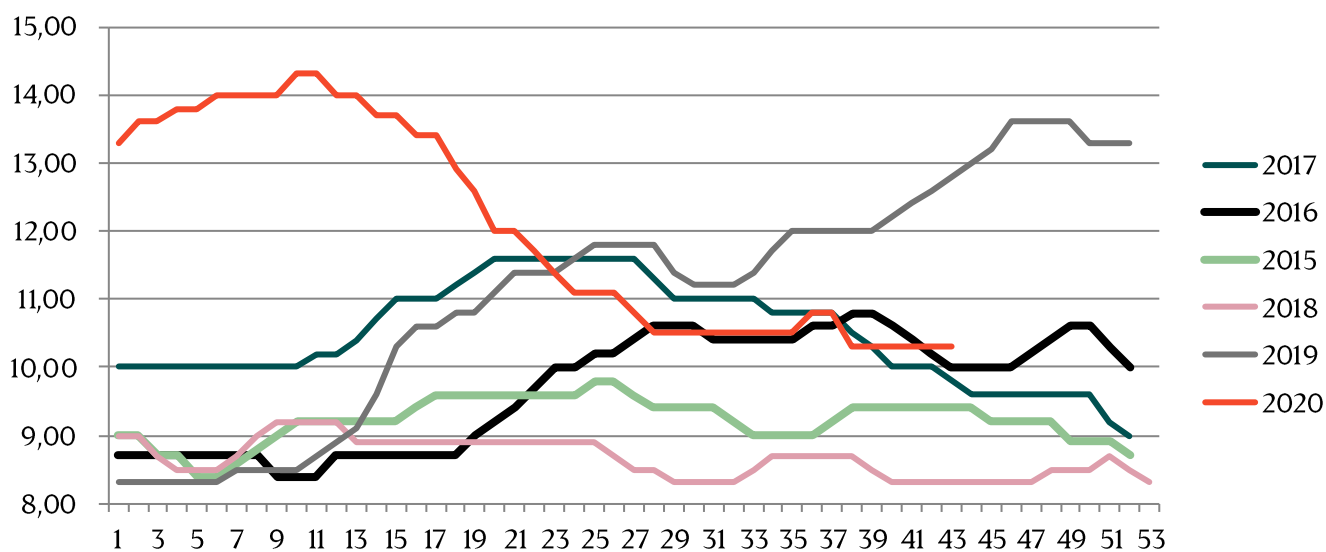

Live hog prices dressed weight

Weight interval	DKK / Kg	
	19.10.2020 -25.10.2020 (Week 43)	12.10.2020 -18.10.2020 (Week 42)
50,0-53,9	5,30	5,30
54,0-58,9	6,30	6,30
59,0-68,9	7,30-9,15	7,30-9,15
69,0-71,9	9,80	9,80
72,0-96,9	10,30	10,30
97,0-97,9	10,05	10,05
98,0-98,9	9,60	9,60
99,0-99,9	9,15	9,15
100,0-100,9	8,50	8,50
101,0-101,9	8,40	8,40
102,0-102,9	8,30	8,30
103,0-103,9	8,30	8,30
104,0-109,9	7,80	7,80
Statistics		
	Week 41, 2020	Week 41, 2019
Killings - Danish Crown	225.820	234.616
Hereof sows	4.480	4.050
Average weight (dressed) kg.	90,80	88,73
Weight interval 50,0 - 68,9 Kg	2,15%	3,01%
Weight interval 69,0 - 96,9 Kg	92,46%	91,49%
Weight interval 97,0 - 109,9 Kg	5,39%	5,51%
Average meat contents	91,82	61,46
Per kg / dressed (DKK)	10,69	12,65
Per hog / dressed (DKK)	970	1.123

Best regards,
Danish Crown

Weekly pig price – Danish Crown

Week	2020	2019
1	13,30	8,30
2	13,60	8,30
3	13,60	8,30
4	13,80	8,30
5	13,80	8,30
6	14,00	8,30
7	14,00	8,50
8	14,00	8,50
9	14,00	8,50
10	14,30	8,50
11	14,30	8,70
12	14,00	8,90
13	14,00	9,10
14	13,70	9,60
15	13,70	10,30
16	13,40	10,60
17	13,40	10,60
18	12,90	10,80
19	12,60	10,80
20	12,00	11,10
21	12,00	11,40
22	11,70	11,40
23	11,40	11,40
24	11,10	11,60
25	11,10	11,80
26	11,10	11,80

Best regards,
Danish Crown

Average weight, Danish Crown (dressed) kg

Week	2020	2019
1	91,72	86,31
2	92,53	87,17
3	92,18	86,90
4	91,54	86,14
5	91,01	85,87
6	90,49	85,64
7	90,28	85,26
8	89,66	85,53
9	89,07	85,54
10	88,53	85,63
11	88,33	85,84
12	88,23	85,86
13	87,68	85,62
14	86,65	85,01
15	86,66	84,11
16	89,32	84,01
17	88,84	86,28
18	87,77	86,54
19	87,87	84,11
20	87,64	85,97
21	86,94	86,07
22	87,87	85,80
23	88,21	87,99
24	88,87	89,18
25	88,57	88,98
26	88,28	88,40