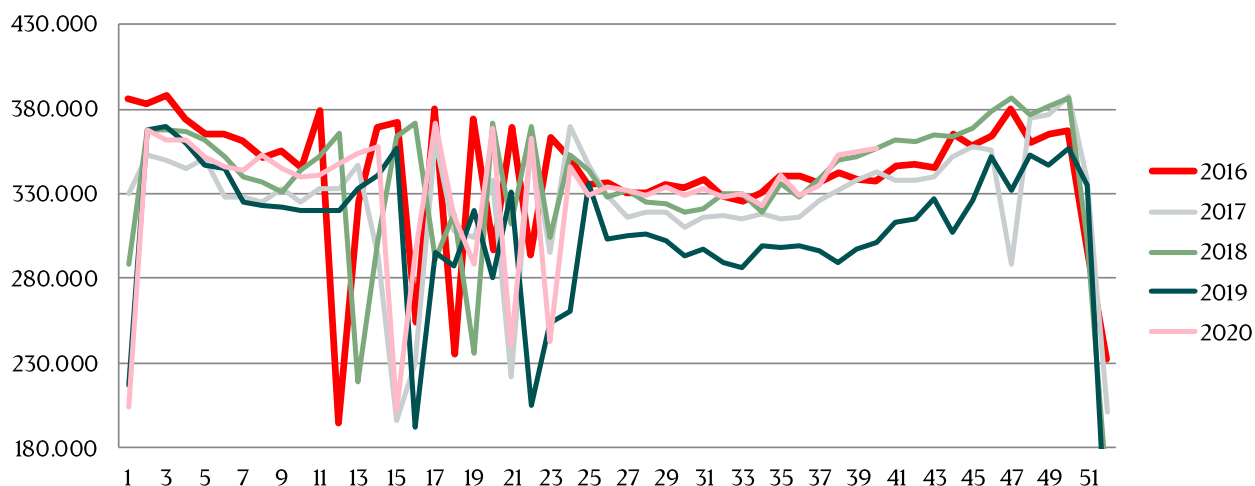

Best regards,
Danish Crown

Average weight, Danish Crown (dressed) kg

Week	2020	2019
1	91,72	86,31
2	92,53	87,17
3	92,18	86,90
4	91,54	86,14
5	91,01	85,87
6	90,49	85,64
7	90,28	85,26
8	89,66	85,53
9	89,07	85,54
10	88,53	85,63
11	88,33	85,84
12	88,23	85,86
13	87,68	85,62
14	86,65	85,01
15	86,66	84,11
16	89,32	84,01
17	88,84	86,28
18	87,77	86,54
19	87,87	84,11
20	87,64	85,97
21	86,94	86,07
22	87,87	85,80
23	88,21	87,99
24	88,87	89,18
25	88,57	88,98
26	88,28	88,40

Week	2020	2019
27	88,12	88,29
28	88,22	88,18
29	87,98	88,22
30	88,33	87,85
31	88,69	87,45
32	88,33	87,68
33	89,24	87,46
34	89,22	87,42
35	89,69	87,45
36	89,84	87,65
37	90,15	87,75
38	90,37	87,79
39	90,39	88,15
40	90,39	88,42
41	90,80	88,73
42		89,01
43		89,53
44		89,20
45		89,38
46		89,18
47		88,34
48		88,20
49		87,54
50		86,95
51		86,38
52		88,49
Average (week)	89,13	87,12

Best regards,

Danish Crown

Total killings Denmark (98 % of all slaughtering)

Week	2020	2019
1	203.768	217.081
2	367.603	367.355
3	361.313	369.764
4	361.348	359.584
5	351.634	346.402
6	345.865	344.954
7	343.499	325.222
8	352.385	322.618
9	344.474	321.585
10	340.237	319.738
11	341.090	319.738
12	348.230	320.260
13	353.750	332.764
14	357.739	340.529
15	202.219	356.482
16	294.576	192.065
17	371.519	295.046
18	317184	287.427
19	288.549	320.386
20	368.284	280.362
21	240.165	330.707
22	362.427	204.819
23	242.475	253.658
24	345.561	260.157
25	329.279	335.424
26	334.024	303.516

Best regards,
Danish Crown

Weekly slaughtering's Danish Crown Essen

Week	2020	2019
1	50.209	40.367
2	63.378	63.329
3	63.402	63.408
4	60.747	61.468
5	61.019	60.896
6	59.845	59.523
7	58.095	60.227
8	56.897	60.695
9	60.033	59.326
10	59.724	62.005
11	61.817	61.619
12	63.130	60.030
13	59.585	60.311
14	59.247	59.040
15	56.629	61.006
16	52.081	54.587
17	61.680	53.110
18	54.760	52.555
19	60.222	58.603
20	63.225	58.518
21	55.570	60.282
22	58.517	49.073
23	56.849	63.195
24	62.218	53.936
25	59.332	59.462
26	60.534	57.454