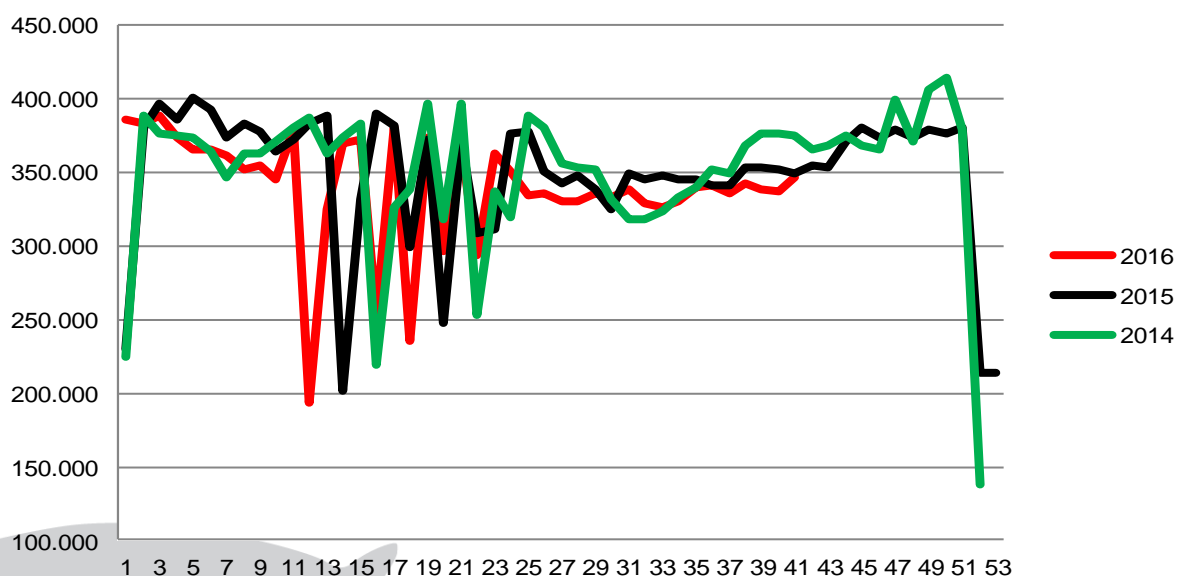

Week	2016	2015	2014
27	330.564	342.545	356.503
28	330.712	348.323	353.806
29	335.694	338.607	352.233
30	333.626	325.378	332.099
31	338.528	349.050	317.876
32	328.402	345.000	318.668
33	325.905	347.860	323.552
34	330.131	345.284	333.185
35	340.115	345.856	340.034
36	340.573	341.651	352.062
37	335.916	341.372	348.664
38	342.188	354.011	368.494
39	338.515	353.679	376.946
40	337.048	352.539	376.297
41	346.281	349.023	374.505
42		355.194	364.912
43		353.428	368.832
44		370.453	374.565
45		381.122	368.182
46		374.076	366.168
47		379.225	399.296
48		373.294	371.471
49		378.861	406.665
50		376.079	413.966
51		380.302	378.561
52		214.345	137.802
53		214.290	
Average (week)		348.635	351.540
Total (year)		18.263.377	18.280.101
Change (week)		-0,83%	-1,32%

Best regards
Danish Crown