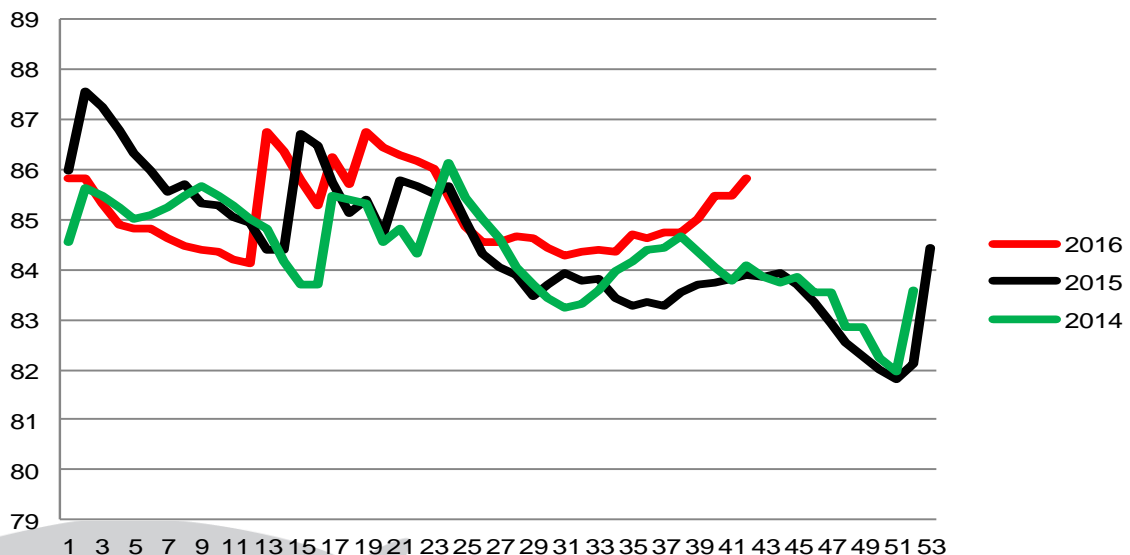

Average weight, Danish Crown (dressed) kg

Week	2016	2015	2014
1	85,81	85,98	84,55
2	85,84	87,57	85,63
3	85,32	87,26	85,49
4	84,90	86,79	85,26
5	84,80	86,31	85,03
6	84,83	85,96	85,08
7	84,61	85,55	85,25
8	84,46	85,69	85,46
9	84,41	85,32	85,68
10	84,34	85,29	85,48
11	84,19	85,05	85,27
12	84,13	84,94	85,02
13	86,75	84,41	84,80
14	86,38	84,41	84,18
15	85,77	86,72	83,71
16	85,28	86,49	83,70
17	86,26	85,73	85,47
18	85,69	85,13	85,38
19	86,76	85,39	85,31
20	86,44	84,72	84,56
21	86,27	85,77	84,80
22	86,16	85,68	84,31
23	86,03	85,51	85,33
24	85,49	85,66	86,12
25	84,85	84,98	85,45
26	84,54	84,30	85,00

Week	2016	2015	2014
27	84,53	84,04	84,64
28	84,65	83,89	84,03
29	84,63	83,47	83,69
30	84,43	83,71	83,43
31	84,27	83,94	83,22
32	84,36	83,77	83,33
33	84,41	83,80	83,57
34	84,37	83,44	83,97
35	84,69	83,29	84,18
36	84,62	83,34	84,41
37	84,74	83,26	84,45
38	84,75	83,53	84,65
39	85,00	83,69	84,37
40	85,47	83,74	84,03
41	85,49	83,82	83,78
42	85,81	83,89	84,10
43		83,84	83,85
44		83,92	83,74
45		83,71	83,84
46		83,35	83,54
47		82,93	83,54
48		82,54	82,85
49		82,27	82,86
50		82,00	82,22
51		81,81	81,97
52		82,13	83,59
53		84,43	
Average (week)		84,49	84,37
Change (week)		0,15%	2,16%

Best regards
Danish Crown