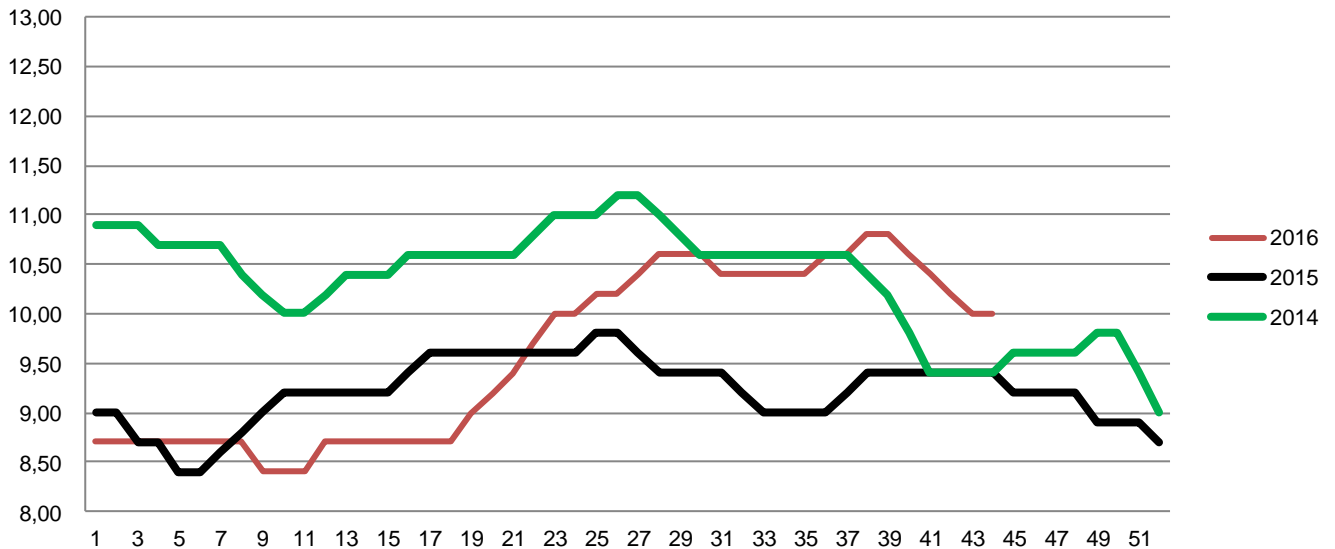

Statistics	DKK / Kg	
	Week 42, 2016	Week 42, 2015
Killings - Danish Crown	268.745	277.896
Hereof sows	5.594	5.853
Average weight	85,81	83,89
Weight interval 50,0 -	4,14%	4,56%
Weight interval 70,0 -	90,65%	91,59%
Weight interval 92,0 -	5,21%	3,85%
Average meat contents	60,46	60,37
Per kg / dressed (DKK)	10,29	9,44
Per hog / dressed (DKK)	883	792

Best regards
Danish Crown

Weekly pig price – Danish Crown

Week	2016	2015	2014
1	8,70	9,00	10,90
2	8,70	9,00	10,90
3	8,70	8,70	10,90
4	8,70	8,70	10,70
5	8,70	8,40	10,70
6	8,70	8,40	10,70
7	8,70	8,60	10,70
8	8,70	8,80	10,40
9	8,40	9,00	10,20
10	8,40	9,20	10,00
11	8,40	9,20	10,00
12	8,70	9,20	10,20
13	8,70	9,20	10,40
14	8,70	9,20	10,40
15	8,70	9,20	10,40
16	8,70	9,40	10,60
17	8,70	9,60	10,60
18	8,70	9,60	10,60
19	9,00	9,60	10,60
20	9,20	9,60	10,60
21	9,40	9,60	10,60
22	9,70	9,60	10,80
23	10,00	9,60	11,00
24	10,00	9,60	11,00
25	10,20	9,80	11,00
26	10,20	9,80	11,20

Week	2016	2015	2014
27	10,40	9,60	11,20
28	10,60	9,40	11,00
29	10,60	9,40	10,80
30	10,60	9,40	10,60
31	10,40	9,40	10,60
32	10,40	9,20	10,60
33	10,40	9,00	10,60
34	10,40	9,00	10,60
35	10,40	9,00	10,60
36	10,60	9,00	10,60
37	10,60	9,20	10,60
38	10,80	9,40	10,40
39	10,80	9,40	10,20
40	10,60	9,40	9,80
41	10,40	9,40	9,40
42	10,20	9,40	9,40
43	10,00	9,40	9,40
44	10,00	9,40	9,40
45		9,20	9,60
46		9,20	9,60
47		9,20	9,60
48		9,20	9,60
49		8,90	9,80
50		8,90	9,80
51		8,90	9,40
52		8,70	9,00
Average (week)	9,58	9,22	10,35