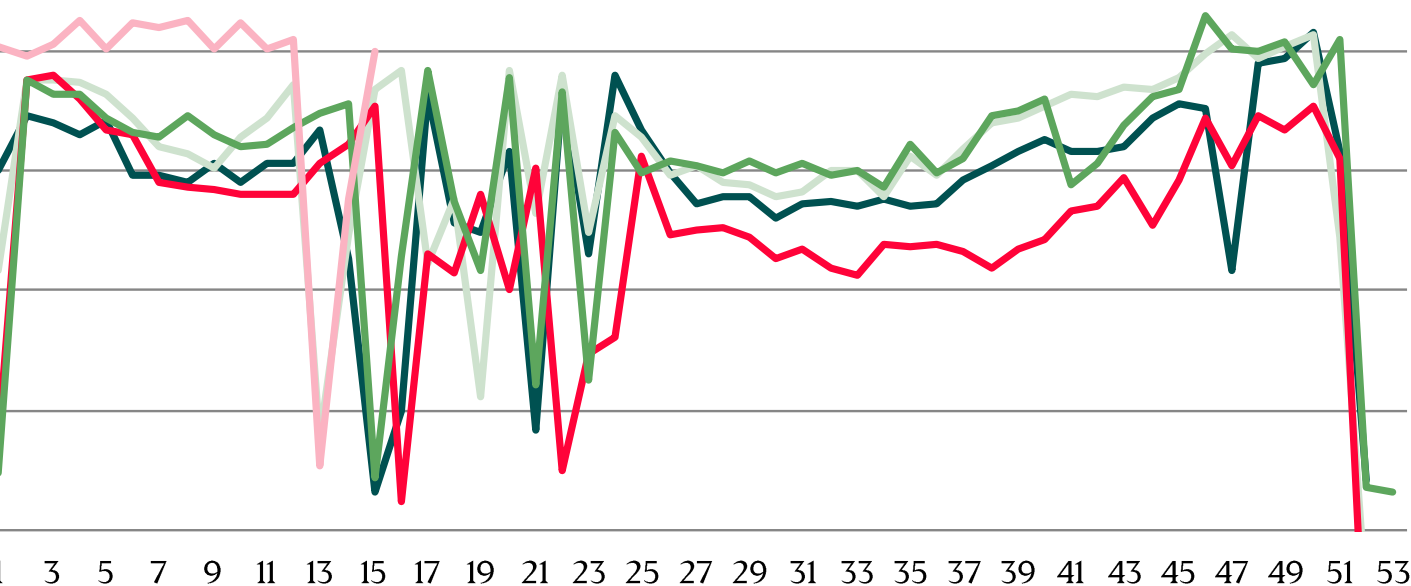

Best regards,

Danish Crown

Average weight, Danish Crown (dressed) kg

Week	2021	2020
1	91,54	91,72
2	93,52	92,53
3	93,01	92,18
4	92,73	91,54
5	91,87	91,01
6	91,45	90,49
7	90,7	90,28
8	90,21	89,66
9	89,48	89,07
10	88,85	88,53
11	88,22	88,33
12	87,33	88,23
13	88,22	87,68
14	89,63	86,65
15	89,36	86,66
16	88,37	89,32
17		88,84
18		87,77
19		87,87
20		87,64
21		86,94
22		87,87
23		88,21
24		88,87
25		88,57
26		88,28

Week	2021	2020
27		88,12
28		88,22
29		87,98
30		88,33
31		88,69
32		88,33
33		89,24
34		89,22
35		89,69
36		89,84
37		90,15
38		90,37
39		90,39
40		90,39
41		90,80
42		91,54
43		92,21
44		92,32
45		91,97
46		91,46
47		90,88
48		90,10
49		89,72
50		89,49
51		88,80
52		89,01
53		91,54
Average (week)	90,28	89,50

Best regards,
Danish Crown

Total killings Denmark (98 % of all slaughtering)

Week	2021	2020
1	381415	203.768
2	377561	367.603
3	382076	361.313
4	392.344	361.348
5	380.862	351.634
6	391.853	345.865
7	389.316	343.499
8	392.803	352.385
9	380.154	344.474
10	391.261	340.237
11	381.022	341.090
12	384.207	348.230
13	206385	353.750
14	317.788	357.739
15	379.947	202.219
16		294.576
17		371.519
18		317184
19		288.549
20		368.284
21		240.165
22		362.427
23		242.475
24		345.561
25		329.279
26		334.024

Week	2021	2020
27		331.436
28		328.724
29		333.829
30		329.207
31		332.989
32		327.563
33		329.490
34		323.247
35		341.204
36		328.517
37		334.976
38		352.297
39		354.443
40		359.244
41		324.024
42		332.460
43		348.445
44		360.837
45		363.191
46		394.011
47		380.082
48		379.615
49		383.771
50		366.131
51		384.293
52		197.639
53		195.863