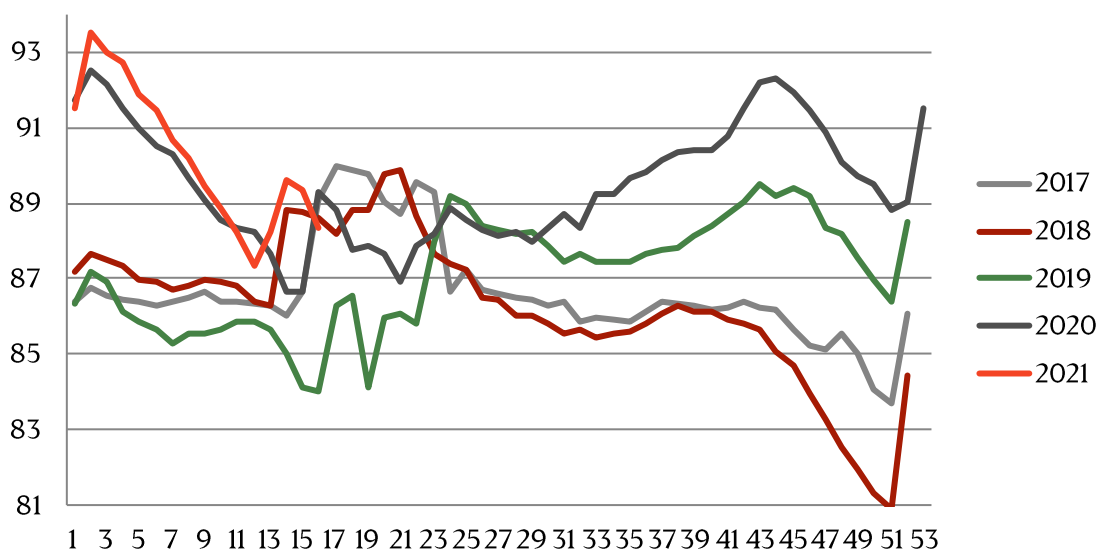

Weekly pig price – Danish Crown

Week	2021	2020
1	9,5	13,30
2	9,5	13,60
3	9,5	13,60
4	9,5	13,80
5	9,5	13,80
6	9,5	14,00
7	9,5	14,00
8	9,5	14,00
9	9,5	14,00
10	10	14,30
11	10,5	14,30
12	10,5	14,00
13	10,5	14,00
14	10,5	13,70
15	10,5	13,70
16	10,8	13,40
17	10,8	13,40
18	11	12,90
19		12,60
20		12,00
21		12,00
22		11,70
23		11,40
24		11,10
25		11,10
26		11,10

Week	2021	2020
27		10,80
28		10,50
29		10,50
30		10,50
31		10,50
32		10,50
33		10,50
34		10,50
35		10,50
36		10,80
37		10,80
38		10,30
39		10,30
40		10,30
41		10,30
42		10,30
43		10,30
44		10,30
45		10,30
46		9,80
47		9,60
48		9,30
49		9,30
50		9,50
51		9,50
52		9,50
53		9,50
Average (week)	10,03	11,62

Best regards,

Danish Crown

Average weight, Danish Crown (dressed) kg

Week	2021	2020
1	91,54	91,72
2	93,52	92,53
3	93,01	92,18
4	92,73	91,54
5	91,87	91,01
6	91,45	90,49
7	90,7	90,28
8	90,21	89,66
9	89,48	89,07
10	88,85	88,53
11	88,22	88,33
12	87,33	88,23
13	88,22	87,68
14	89,63	86,65
15	89,36	86,66
16	88,37	89,32
17		88,84
18		87,77
19		87,87
20		87,64
21		86,94
22		87,87
23		88,21
24		88,87
25		88,57
26		88,28

Week	2021	2020
27		88,12
28		88,22
29		87,98
30		88,33
31		88,69
32		88,33
33		89,24
34		89,22
35		89,69
36		89,84
37		90,15
38		90,37
39		90,39
40		90,39
41		90,80
42		91,54
43		92,21
44		92,32
45		91,97
46		91,46
47		90,88
48		90,10
49		89,72
50		89,49
51		88,80
52		89,01
53		91,54
Average (week)	90,28	89,50