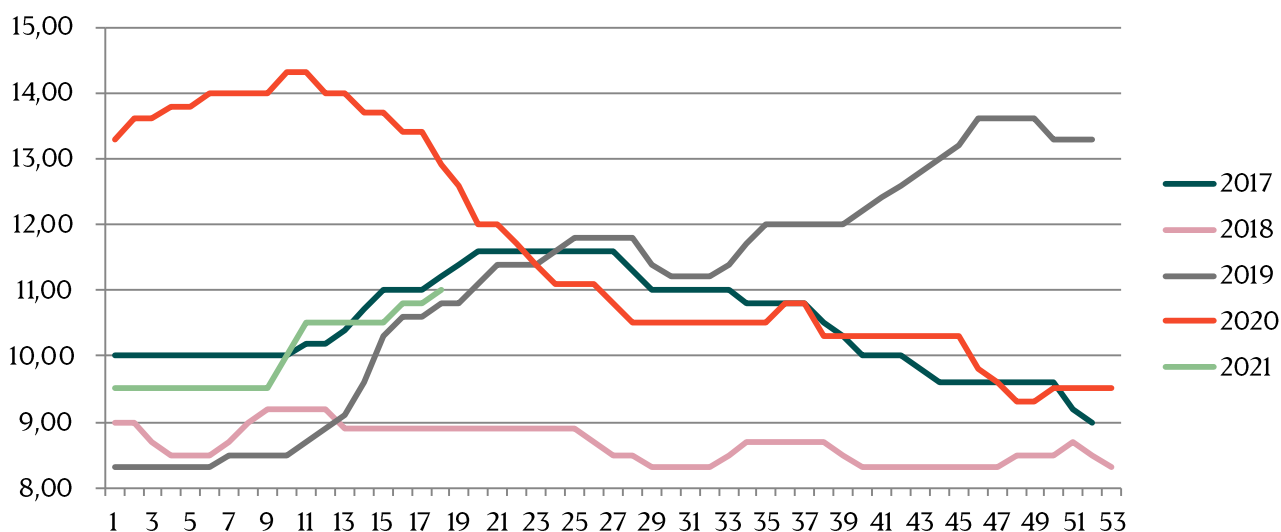

Live hog prices dressed weight

Weight interval	DKK / Kg	
	03.05.2021 - 09.05.2021 (Week 18)	26.04.2021 - 02.05.2021 (Week 17)
50,0-53,9	5,80	5,80
54,0-58,9	6,80	6,80
59,0-61,9	7,80-8,30	7,80-8,30
62,0-71,9	8,55-10,30	8,55-10,30
72,0-96,9	11,00	10,80
97,0-97,9	10,55	10,55
98,0-98,9	10,10	10,10
99,0-99,9	9,65	9,65
100,0-101,9	9,00	9,00
101,0-101,9	8,90	8,90
102,0-103,9	8,80	8,80
104,0-109,9	8,30	8,30
Statistics	Week 16, 2021	Week 16, 2020
Killings - Danish Crown	280.131	210.490
Hereof sows	4.696	3.800
Average weight (dressed) kg.	88,37	89,32
Weight interval 50,0 - 71,9 Kg	1,88%	2,65%
Weight interval 72,0 - 96,9 Kg	92,52%	91,82%
Weight interval 97,0 - 109,9 Kg	5,60%	5,53%
Average meat contents	62,06	61,65
Per kg / dressed (DKK)	11,10	13,79
Per hog / dressed (DKK)	981	1.232

Weekly pig price – Danish Crown

Week	2021	2020
1	9,5	13,30
2	9,5	13,60
3	9,5	13,60
4	9,5	13,80
5	9,5	13,80
6	9,5	14,00
7	9,5	14,00
8	9,5	14,00
9	9,5	14,00
10	10	14,30
11	10,5	14,30
12	10,5	14,00
13	10,5	14,00
14	10,5	13,70
15	10,5	13,70
16	10,8	13,40
17	10,8	13,40
18	11	12,90
19		12,60
20		12,00
21		12,00
22		11,70
23		11,40
24		11,10
25		11,10
26		11,10

Week	2021	2020
27		10,80
28		10,50
29		10,50
30		10,50
31		10,50
32		10,50
33		10,50
34		10,50
35		10,50
36		10,80
37		10,80
38		10,30
39		10,30
40		10,30
41		10,30
42		10,30
43		10,30
44		10,30
45		10,30
46		9,80
47		9,60
48		9,30
49		9,30
50		9,50
51		9,50
52		9,50
53		9,50
Average (week)	10,03	11,62

Best regards,

Danish Crown

Average weight, Danish Crown (dressed) kg

Week	2021	2020
1	91,54	91,72
2	93,52	92,53
3	93,01	92,18
4	92,73	91,54
5	91,87	91,01
6	91,45	90,49
7	90,7	90,28
8	90,21	89,66
9	89,48	89,07
10	88,85	88,53
11	88,22	88,33
12	87,33	88,23
13	88,22	87,68
14	89,63	86,65
15	89,36	86,66
16	88,37	89,32
17		88,84
18		87,77
19		87,87
20		87,64
21		86,94
22		87,87
23		88,21
24		88,87
25		88,57
26		88,28