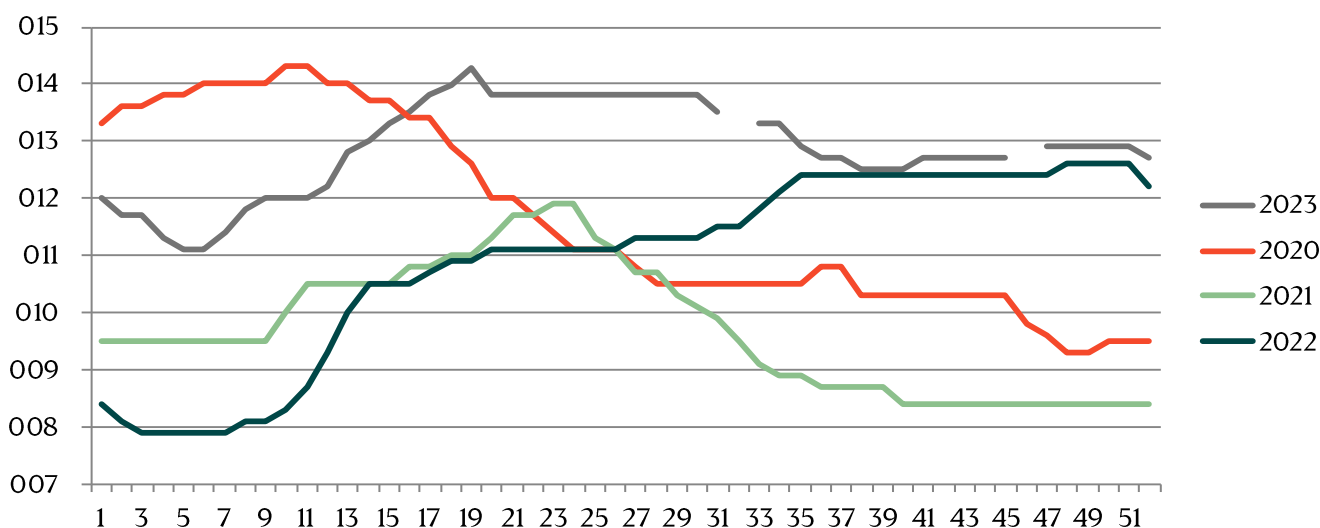

Weekly pig price – Danish Crown

Week	2024	2023
1	12,7	12
2	12,05	11,7
3	12,2	11,7
4	11,8	11,3
5	11,8	11,1
6	11,8	11,1
7	11,8	11,4
8	12,1	11,8
9	12,1	12
10	12,3	12
11	12,3	12
12	12,3	12,2
13	12,3	12,8
14	12,3	13
15	12,3	13,3
16	12,3	13,5
17	12,3	13,8
18	12	13,97
19	12	14,29
20	12	13,8
21	12	13,8
22	12	13,8
23	12	13,8
24	11,8	13,8
25	11,8	13,8
26	11,8	13,8

Week		
27		13,8
28		13,8
29		13,8
30		13,8
31		13,5
32		
33		13,3
34		13,3
35		12,9
36		12,7
37		12,7
38		12,5
39		12,5
40		12,5
41		13
42		12,7
43		12,7
44		12,7
45		12,7
46		
47		12,9
48		12,9
49		12,9
50		12,9
51		12,9
52		12,7
Average (week)		

Best regards,
Danish Crown