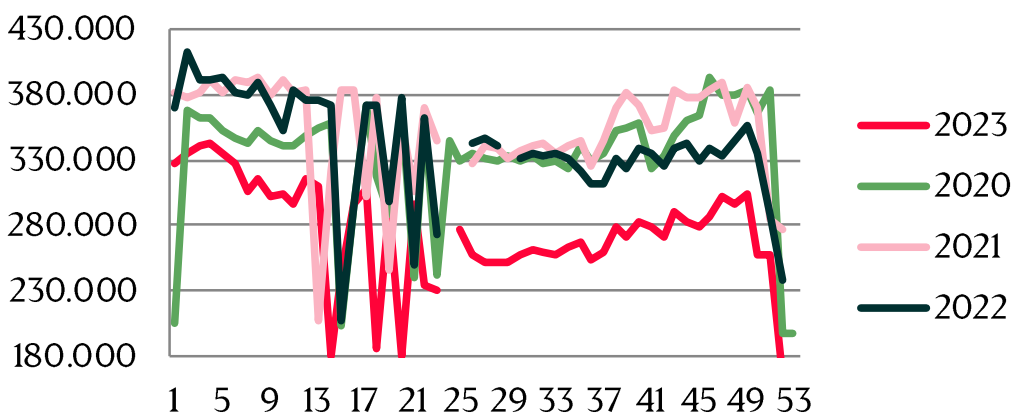

Week		
27		13,8
28		13,8
29		13,8
30		13,8
31		13,5
32		
33		13,3
34		13,3
35		12,9
36		12,7
37		12,7
38		12,5
39		12,5
40		12,5
41		13
42		12,7
43		12,7
44		12,7
45		12,7
46		
47		12,9
48		12,9
49		12,9
50		12,9
51		12,9
52		12,7
Average (week)		

## Average weight, Danish Crown (dressed) kg

Week	2024	2023	Week	2023
1	93,7	88,4	27	88,1
2	94,6	88,5	28	88,3
3	94,6	87,9	29	88,4
4	94,2	87,5	30	88,8
5	93,8	87,3	31	88,8
6	93,4	86,8	32	89
7	93,3	86,6	33	
8	93,1	86,6	34	88,8
9	92,6	86,2	35	88,9
10	93,79	86,2	36	88,8
11	93,63	85,7	37	88,9
12	93,08	85,4	38	88,6
13	93,84	85	39	88,2
14	94,44	85,2	40	88,5
15	93,95	88,4	41	88,5
16	93,42	88,5	42	88,8
17	93,98	87,4	43	89,2
18	94,48	87,6	44	89,5
19	90,4	87,5	45	90
20	91,3	87	46	90,6
21	91,5	88	47	90,3
22	90,9	88,1	48	90,1
23	90,5	88,3	49	89,9
24	90,6	88	50	89,6
25	90	87,7	51	89,2
26		87,5	52	91
			53	
			Average (week)	

## Total killings Denmark (98 % of all slaughtering)

Week	2024	2023	Week	2023
1	190.726	327.208	27	251353
2	288.225	334.785	28	251.801
3	282.375	339.861	29	250.353
4	294.376	342.823	30	256.281
5	283.701	335.876	31	261.268
6	292.423	326.686	32	259.387
7		306.676	33	256.385
8	299.543	315.066	34	262.859
9	306.040	301192	35	267.714
10	302.617	304.322	36	254.002
11	299.458	295.416	37	259.382
12	307.993	315.105	38	278.798
13	308.313	309.608	39	270.901
14	254.331	178.632	40	281.681
15	305.662	242.033	41	279026
16	304.627	296.528	42	269.820
17	304.357	307.310	43	290.769
18	242539	185.636	44	282407
19	194.060	291.673	45	278.410
20	305.985	179.053	46	287.258
21	244.605	295.803	47	302.123
22	288.373	233.718	48	296.753
23	227.691	229.817	49	303.152
24			50	257.178
25		276.329	51	257.178
26		256.539	52	163.702
			53	
			Average (week)	
			Total (year)	