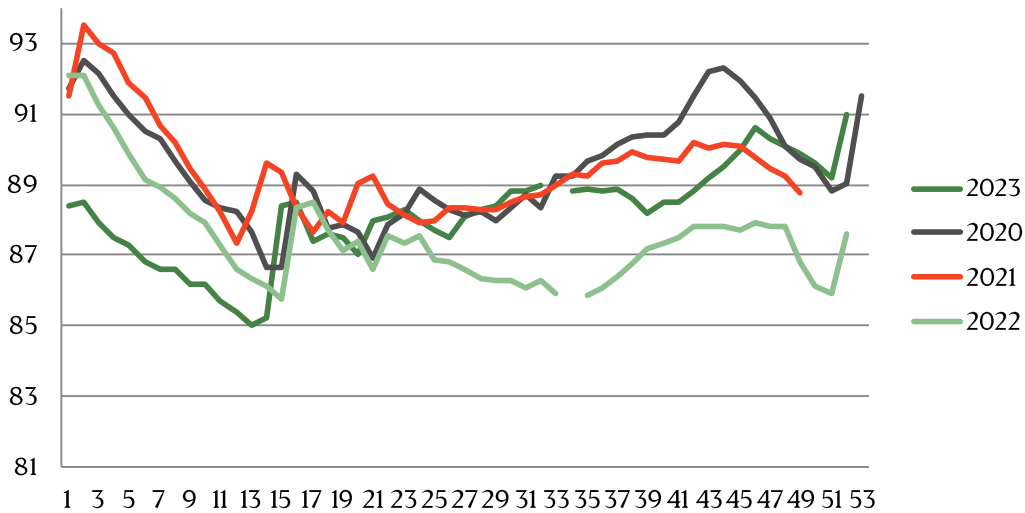

Average weight, Danish Crown (dressed) kg

Week	2024	2023	Week	2023
1	93,7	88,4	27	88,1
2	94,6	88,5	28	88,3
3	94,6	87,9	29	88,4
4	94,2	87,5	30	88,8
5	93,8	87,3	31	88,8
6	93,4	86,8	32	89
7	93,3	86,6	33	
8	93,1	86,6	34	88,8
9	92,6	86,2	35	88,9
10	93,79	86,2	36	88,8
11	93,63	85,7	37	88,9
12	93,08	85,4	38	88,6
13	93,84	85	39	88,2
14	94,44	85,2	40	88,5
15	93,95	88,4	41	88,5
16	93,42	88,5	42	88,8
17	93,98	87,4	43	89,2
18	94,48	87,6	44	89,5
19	90,4	87,5	45	90
20	91,3	87	46	90,6
21	91,5	88	47	90,3
22	90,9	88,1	48	90,1
23	90,5	88,3	49	89,9
24	90,6	88	50	89,6
25	90	87,7	51	89,2
26		87,5	52	91
			53	
			Average (week)	

Best regards,
Danish Crown