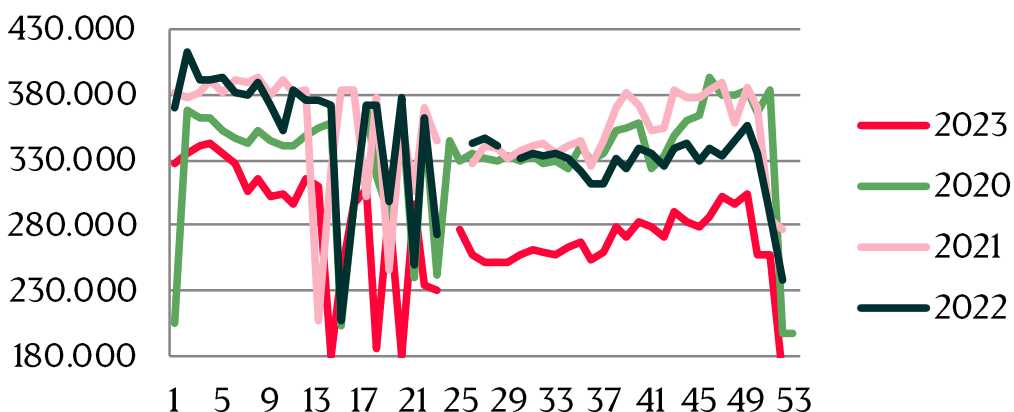

Week		
27		13,8
28		13,8
29		13,8
30		13,8
31		13,5
32		
33		13,3
34		13,3
35		12,9
36		12,7
37		12,7
38		12,5
39		12,5
40		12,5
41		13
42		12,7
43		12,7
44		12,7
45		12,7
46		
47		12,9
48		12,9
49		12,9
50		12,9
51		12,9
52		12,7
Average (week)		

## Average weight, Danish Crown (dressed) kg

Week	2024	2023	Week	2023
1	93,7	88,4	27	88,1
2	94,6	88,5	28	88,3
3	94,6	87,9	29	88,4
4	94,2	87,5	30	88,8
5	93,8	87,3	31	88,8
6	93,4	86,8	32	89
7	93,3	86,6	33	
8	93,1	86,6	34	88,8
9	92,6	86,2	35	88,9
10	93,79	86,2	36	88,8
11	93,63	85,7	37	88,9
12	93,08	85,4	38	88,6
13	93,84	85	39	88,2
14	94,44	85,2	40	88,5
15	93,95	88,4	41	88,5
16	93,42	88,5	42	88,8
17	93,98	87,4	43	89,2
18	94,48	87,6	44	89,5
19	90,4	87,5	45	90
20		87	46	90,6
21		88	47	90,3
22		88,1	48	90,1
23		88,3	49	89,9
24		88	50	89,6
25		87,7	51	89,2
26		87,5	52	91
			53	
			Average (week)	

## Total killings Denmark (98 % of all slaughtering)

Week	2024	2023	Week	2023
1	190.726	327.208	27	251353
2	288.225	334.785	28	251.801
3	282.375	339.861	29	250.353
4	294.376	342.823	30	256.281
5	283.701	335.876	31	261.268
6	292.423	326.686	32	259.387
7		306.676	33	256.385
8	299.543	315.066	34	262.859
9	306.040	301192	35	267.714
10	302.617	304.322	36	254.002
11	299.458	295.416	37	259.382
12	307.993	315.105	38	278.798
13	308.313	309.608	39	270.901
14	254.331	178.632	40	281.681
15	305.662	242.033	41	279026
16	304.627	296.528	42	269.820
17	304.357	307.310	43	290.769
18	242539	185.636	44	282407
19		291.673	45	278.410
20		179.053	46	287.258
21		295.803	47	302.123
22		233.718	48	296.753
23		229.817	49	303.152
24			50	257.178
25		276.329	51	257.178
26		256.539	52	163.702
			53	
			Average (week)	
			Total (year)	