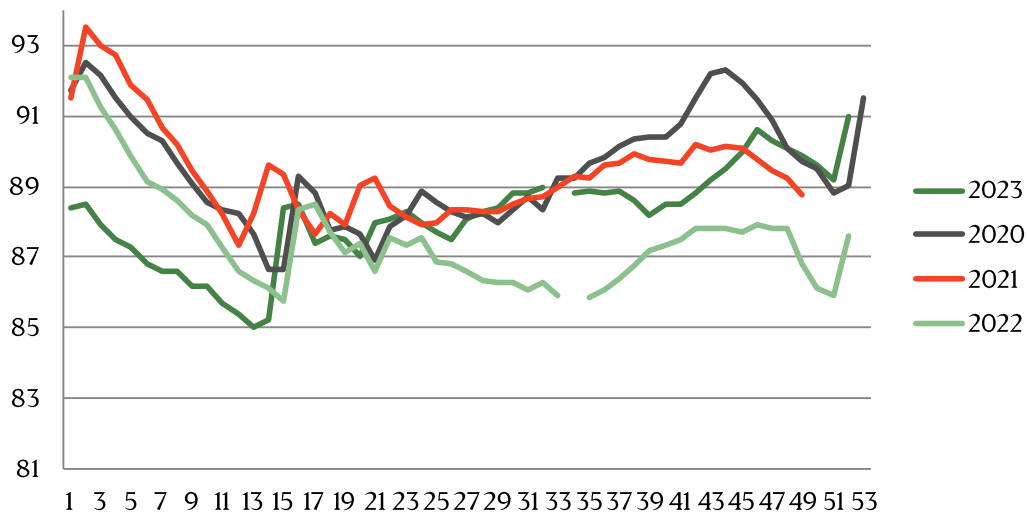

Average weight, Danish Crown (dressed) kg

Week	2024	2023	Week	2023
1	93,7	88,4	27	88,1
2	94,6	88,5	28	88,3
3	94,6	87,9	29	88,4
4	94,2	87,5	30	88,8
5	93,8	87,3	31	88,8
6	93,4	86,8	32	89
7	93,3	86,6	33	
8	93,1	86,6	34	88,8
9	92,6	86,2	35	88,9
10	93,79	86,2	36	88,8
11	93,63	85,7	37	88,9
12	93,08	85,4	38	88,6
13	93,84	85	39	88,2
14	94,44	85,2	40	88,5
15	93,95	88,4	41	88,5
16	93,42	88,5	42	88,8
17	93,98	87,4	43	89,2
18	94,48	87,6	44	89,5
19	90,4	87,5	45	90
20		87	46	90,6
21		88	47	90,3
22		88,1	48	90,1
23		88,3	49	89,9
24		88	50	89,6
25		87,7	51	89,2
26		87,5	52	91
			53	
			Average (week)	

Best regards,
Danish Crown