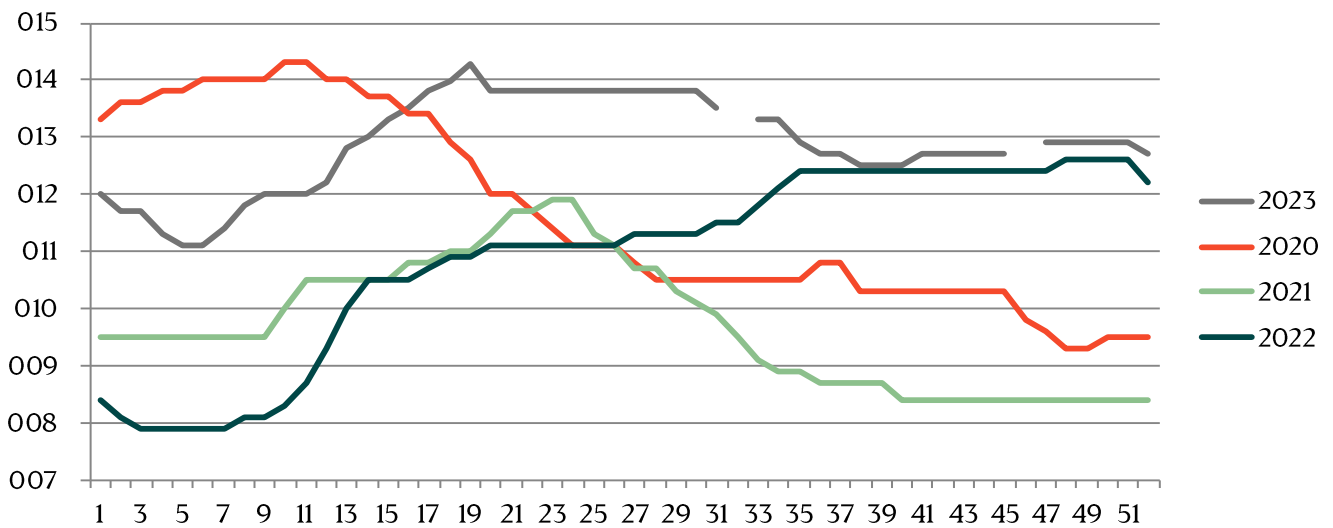

Weekly pig price – Danish Crown

Week	2024	2023
1	12,7	12
2	12,05	11,7
3	12,2	11,7
4	11,8	11,3
5	11,8	11,1
6	11,8	11,1
7	11,8	11,4
8	12,1	11,8
9	12,1	12
10	12,3	12
11	12,3	12
12	12,3	12,2
13	12,3	12,8
14	12,3	13
15	12,3	13,3
16	12,3	13,5
17	12,3	13,8
18	12	13,97
19	12	14,29
20	12	13,8
21	12	13,8
22		13,8
23		13,8
24		13,8
25		13,8
26		13,8

Week		
27		13,8
28		13,8
29		13,8
30		13,8
31		13,5
32		
33		13,3
34		13,3
35		12,9
36		12,7
37		12,7
38		12,5
39		12,5
40		12,5
41		13
42		12,7
43		12,7
44		12,7
45		12,7
46		
47		12,9
48		12,9
49		12,9
50		12,9
51		12,9
52		12,7
Average (week)		

Best regards,
Danish Crown