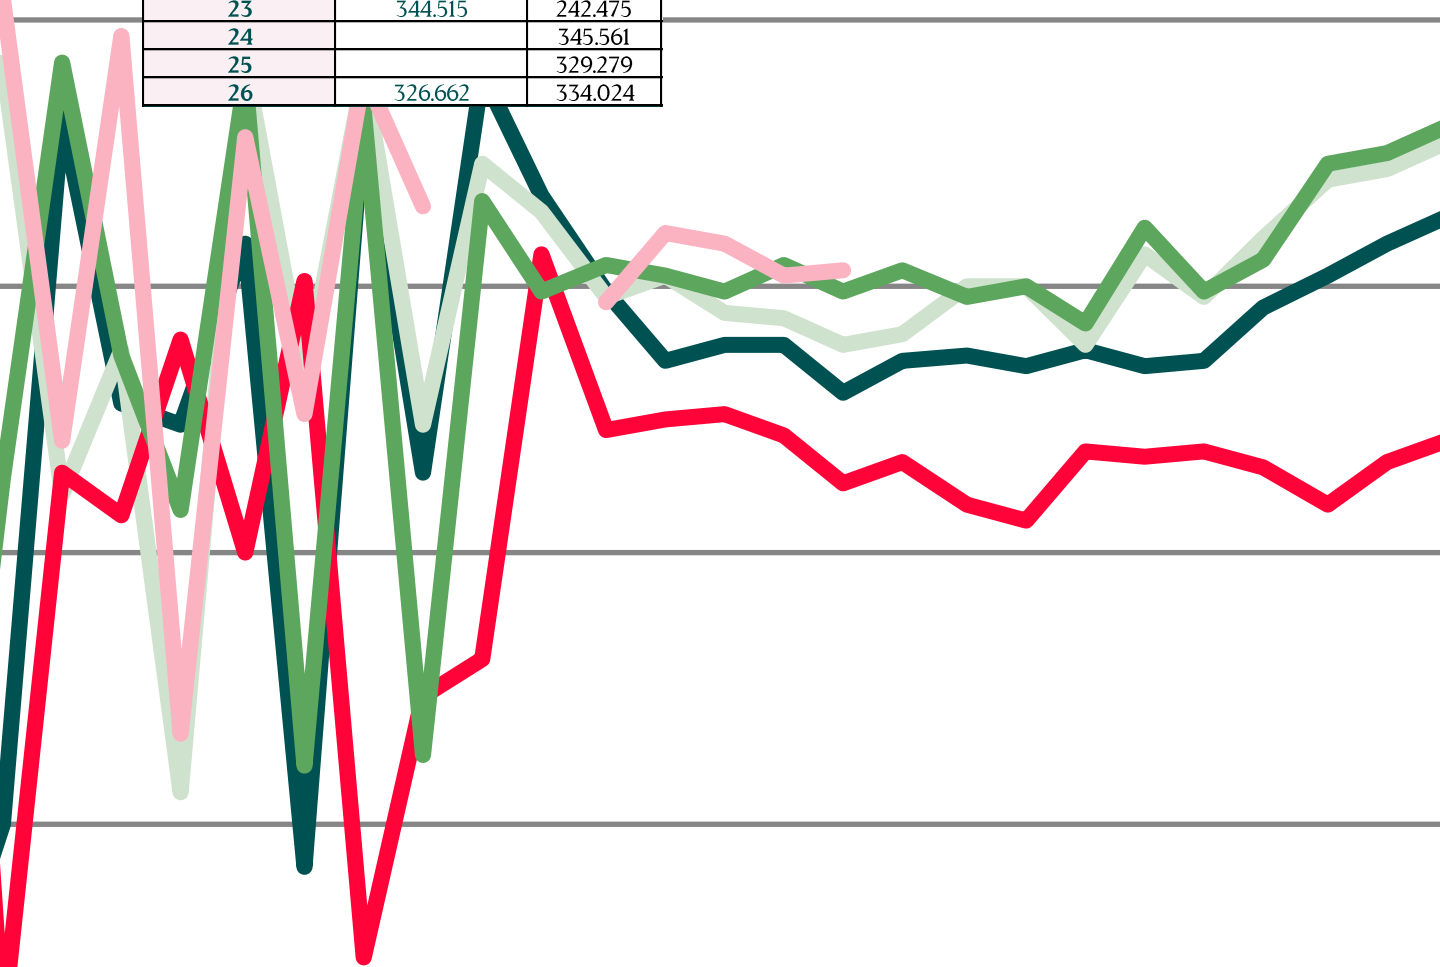

Total killings Denmark (98 % of all slaughtering)

Week	2021	2020
1	381415	203.768
2	377561	367.603
3	382076	361.313
4	392.344	361.348
5	380.862	351.634
6	391.853	345.865
7	389.316	343.499
8	392.803	352.385
9	380.154	344.474
10	391.261	340.237
11	381.022	341.090
12	384.207	348.230
13	206385	353.750
14	321.475	357.739
15	384.550	202.219
16	383.531	294.576
17	301.003	371.519
18	376.870	317184
19	246.249	288.549
20	357.576	368.284
21	305.740	240.165
22	369.313	362.427
23	344.515	242.475
24		345.561
25		329.279
26	326.662	334.024

Week	2021	2020
27	339.818	331.436
28	338.226	328.724
29	331688	333.829
30	332.864	329.207
31		332.989
32		327.563
33		329.490
34		323.247
35		341.204
36		328.517
37		334.976
38		352.297
39		354.443