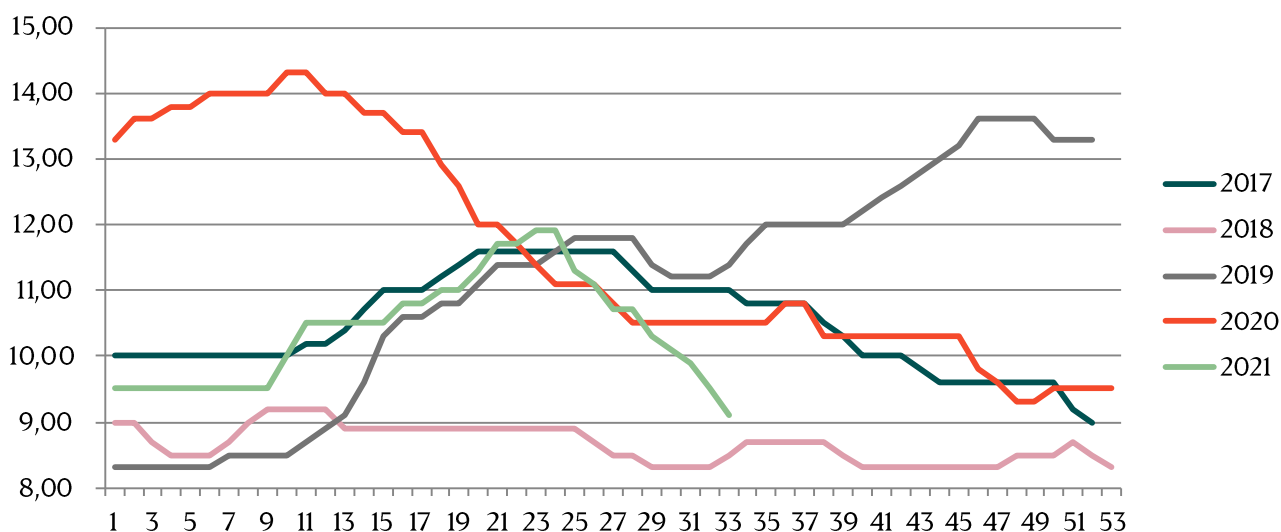

Weekly pig price – Danish Crown

Week	2021	2020
1	9,5	13,30
2	9,5	13,60
3	9,5	13,60
4	9,5	13,80
5	9,5	13,80
6	9,5	14,00
7	9,5	14,00
8	9,5	14,00
9	9,5	14,00
10	10	14,30
11	10,5	14,30
12	10,5	14,00
13	10,5	14,00
14	10,5	13,70
15	10,5	13,70
16	10,8	13,40
17	10,8	13,40
18	11	12,90
19	11	12,60
20	11,3	12,00
21	11,7	12,00
22	11,7	11,70
23	11,9	11,40
24	11,9	11,10
25	11,3	11,10
26	11,1	11,10

Week	2021	2020
27	10,7	10,80
28	10,7	10,50
29	10,3	10,50
30	10,1	10,50
31	9,9	10,50
32	9,5	10,50
33	9,1	10,50
34		10,50
35		10,50
36		10,80
37		10,80
38		10,30
39		10,30
40		10,30
41		10,30
42		10,30
43		10,30
44		10,30
45		10,30
46		9,80
47		9,60
48		9,30
49		9,30
50		9,50
51		9,50
52		9,50
53		9,50
Average (week)	10,39	11,62

Best regards,
Danish Crown