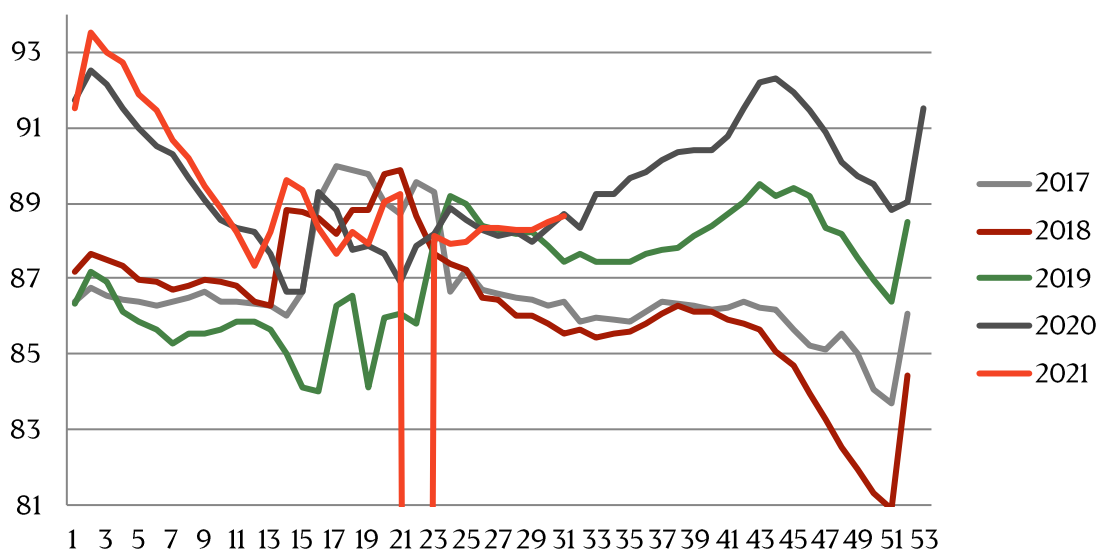

Average weight, Danish Crown (dressed) kg

Week	2021	2020
1	91,54	91,72
2	93,52	92,53
3	93,01	92,18
4	92,73	91,54
5	91,87	91,01
6	91,45	90,49
7	90,7	90,28
8	90,21	89,66
9	89,48	89,07
10	88,85	88,53
11	88,22	88,33
12	87,33	88,23
13	88,22	87,68
14	89,63	86,65
15	89,36	86,66
16	88,37	89,32
17	87,64	88,84
18	88,25	87,77
19	87,94	87,87
20	89,01	87,64
21	89,26	86,94
22	88,47	87,87
23	88,12	88,21
24	87,94	88,87
25	87,97	88,57
26	88,32	88,28

Week	2021	2020
27	88,32	88,12
28	88,29	88,22
29	88,3	87,98
30	88,49	88,33
31	88,67	88,69
32		88,33
33		89,24
34		89,22
35		89,69
36		89,84
37		90,15
38		90,37
39		90,39
40		90,39
41		90,80
42		91,54
43		92,21
44		92,32
45		91,97
46		91,46
47		90,88
48		90,10
49		89,72
50		89,49
51		88,80
52		89,01
53		91,54
Average (week)	89,37	89,50

Best regards,
Danish Crown