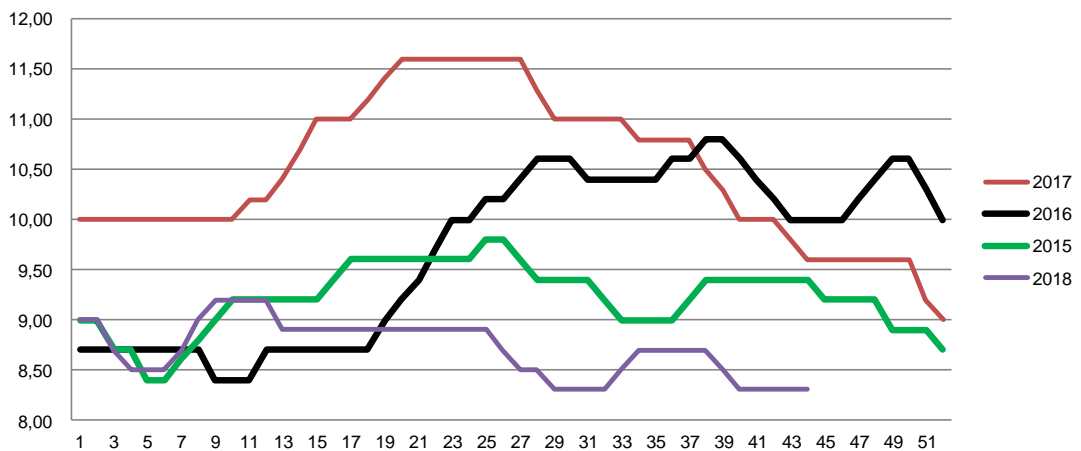

Statistics	DKK / Kg	
	Week 42, 2018	Week 42, 2017
Killings - Danish Crown	276.214	262.423
Hereof sows	5.547	4.777
Average weight	85,82	86,37
Weight interval 50,0 -	3,84%	5,08%
Weight interval 74,0 -	91,88%	90,13%
Weight interval 96,0 -	4,27%	4,79%
Average meat contents	61,19	60,68
Per kg / dressed (DKK)	8,60	10,11
Per hog / dressed (DKK)	738	873

Best regards
Danish Crown

Weekly pig price – Danish Crown

Week	2018	2017	2016
1	9,00	10,00	8,70
2	9,00	10,00	8,70
3	8,70	10,00	8,70
4	8,50	10,00	8,70
5	8,50	10,00	8,70
6	8,50	10,00	8,70
7	8,70	10,00	8,70
8	9,00	10,00	8,70
9	9,20	10,00	8,40
10	9,20	10,00	8,40
11	9,20	10,20	8,40
12	9,20	10,20	8,70
13	8,90	10,40	8,70
14	8,90	10,70	8,70
15	8,90	11,00	8,70
16	8,90	11,00	8,70
17	8,90	11,00	8,70
18	8,90	11,20	8,70
19	8,90	11,40	9,00
20	8,90	11,60	9,20
21	8,90	11,60	9,40
22	8,90	11,60	9,70
23	8,90	11,60	10,00
24	8,90	11,60	10,00
25	8,90	11,60	10,20
26	8,70	11,60	10,20

Week	2018	2017	2016
27	8,50	11,60	10,40
28	8,50	11,30	10,60
29	8,30	11,00	10,60
30	8,30	11,00	10,60
31	8,30	11,00	10,40
32	8,30	11,00	10,40
33	8,50	11,00	10,40
34	8,70	10,80	10,40
35	8,70	10,80	10,40
36	8,70	10,80	10,60
37	8,70	10,80	10,60
38	8,70	10,50	10,80
39	8,50	10,30	10,80
40	8,30	10,00	10,60
41	8,30	10,00	10,40
42	8,30	10,00	10,20
43	8,30	9,80	10,00
44	8,30	9,60	10,00
45		9,60	10,00
46		9,60	10,00
47		9,60	10,20
48		9,60	10,40
49		9,60	10,60
50		9,60	10,60
51		9,20	10,30
52		9,00	10,00
Average (week)	8,71	10,49	9,69