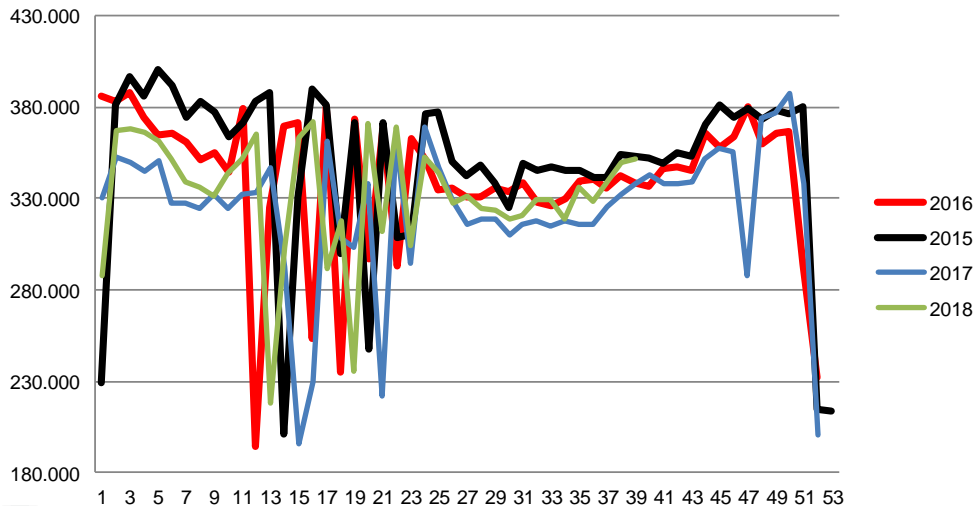

Week	2018	2017	2016
27	331.814	316.094	330.564
28	325.072	318.587	330.712
29	324.018	319.253	335.694
30	318.614	310.190	333.626
31	321.250	315.798	338.528
32	329.917	317.417	328.402
33	329.555	315.163	325.905
34	318.566	317.991	330.131
35	336.158	315.491	340.115
36	328.251	316.023	340.573
37	338.962	325.665	335.916
38	349.571	332.238	342.188
39	352.234	338.042	338.515
40	356.258	343.169	337.048
41	361.609	338.280	346.281
42		338.248	347.449
43		339.635	345.552
44		351.609	365.479
45		357.562	358.377
46		355.765	364.027
47		288.044	380.387
48		374.236	360.391
49		376.643	365.537
50		387.398	367.202
51		338.331	293.806
52		200.738	232.600
53			
Average (week)	333.579	324.630	340.723
Total (year)	13.676.756	16.880.743	17.717.614

Best regards
Danish Crown