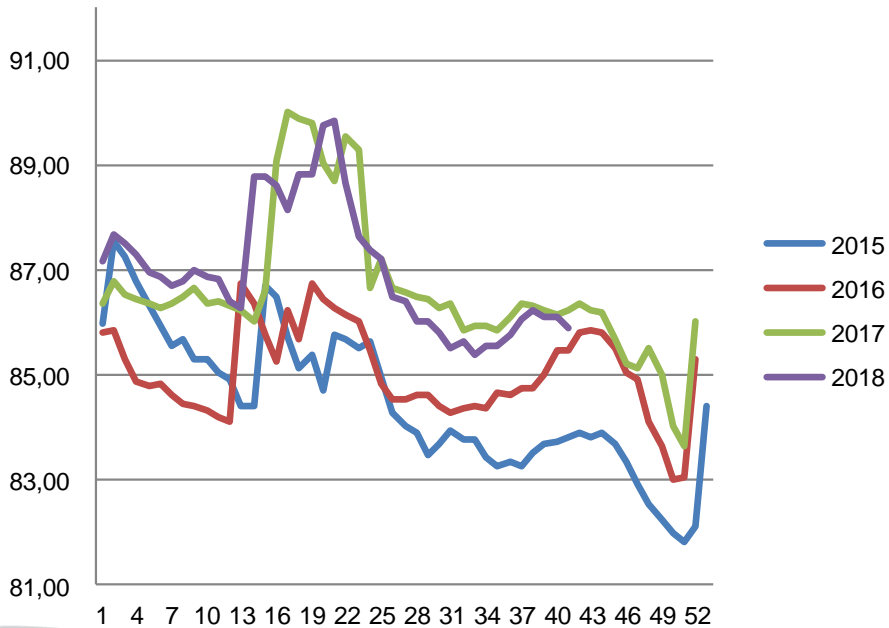

Week	2018	2017	2016
27	8,50	11,60	10,40
28	8,50	11,30	10,60
29	8,30	11,00	10,60
30	8,30	11,00	10,60
31	8,30	11,00	10,40
32	8,30	11,00	10,40
33	8,50	11,00	10,40
34	8,70	10,80	10,40
35	8,70	10,80	10,40
36	8,70	10,80	10,60
37	8,70	10,80	10,60
38	8,70	10,50	10,80
39	8,50	10,30	10,80
40	8,30	10,00	10,60
41	8,30	10,00	10,40
42	8,30	10,00	10,20
43	8,30	9,80	10,00
44	8,30	9,60	10,00
45		9,60	10,00
46		9,60	10,00
47		9,60	10,20
48		9,60	10,40
49		9,60	10,60
50		9,60	10,60
51		9,20	10,30
52		9,00	10,00
Average (week)	8,71	10,49	9,69

Best regards
Danish Crown

Average weight, Danish Crown (dressed) kg

Week	2018	2017	2016
1	87,18	86,39	85,81
2	87,67	86,78	85,84
3	87,52	86,55	85,32
4	87,32	86,44	84,90
5	86,95	86,39	84,80
6	86,90	86,29	84,83
7	86,71	86,36	84,61
8	86,81	86,51	84,46
9	86,99	86,65	84,41
10	86,90	86,39	84,34
11	86,82	86,40	84,19
12	86,40	86,32	84,13
13	86,27	86,26	86,75
14	88,80	86,01	86,38
15	88,77	86,63	85,77
16	88,60	89,07	85,28
17	88,16	90,00	86,26
18	88,83	89,88	85,69
19	88,84	89,80	86,76
20	89,77	89,05	86,44
21	89,87	88,69	86,27
22	88,65	89,55	86,16
23	87,66	89,30	86,03
24	87,40	86,66	85,49
25	87,23	87,23	84,85
26	86,49	86,68	84,54

Week	2018	2017	2016
27	86,43	86,58	84,53
28	86,02	86,51	84,65
29	86,03	86,45	84,63
30	85,80	86,29	84,43
31	85,54	86,36	84,27
32	85,64	85,85	84,36
33	85,41	85,94	84,41
34	85,56	85,93	84,37
35	85,57	85,86	84,69
36	85,78	86,11	84,62
37	86,06	86,39	84,74
38	86,26	86,34	84,75
39	86,11	86,26	85,00
40	86,12	86,16	85,47
41	85,91	86,25	85,49
42	85,82	86,37	85,81
43		86,23	85,85
44		86,20	85,83
45		85,67	85,54
46		85,24	85,05
47		85,14	84,92
48		85,54	84,12
49		85,00	83,64
50		84,05	83,00
51		83,66	83,07
52		86,05	85,30
53			
Average (week)	86,99	86,63	85,05