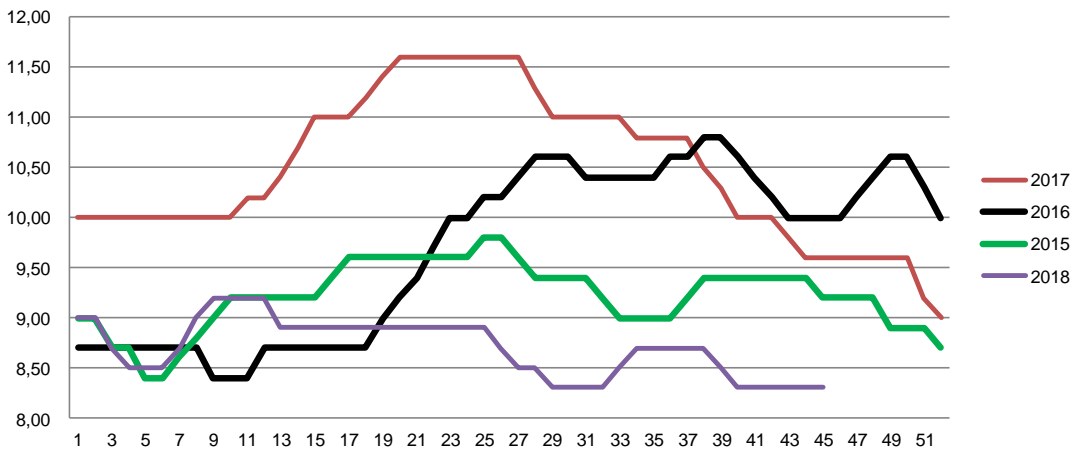

## Live hog prices dressed weight

Weight interval	DKK / Kg	
	05.10.2018 – 11.11.2018	29.10.2018 – 04.11.2018
	(Week 45)	(Week 44)
50,0 - 59,9 Kg	4,30-5,30	4,30-5,30
60,0 - 73,9 Kg	6,80-8,25	6,80-8,25
74,0 - 95,9 Kg	<b>8,30</b>	<b>8,30</b>
96,0 - 96,9 Kg	8,00	8,00
97,0 - 97,9 Kg	7,70	7,70
98,0 - 98,9 Kg	7,50	7,50
99,0 - 99,9 Kg	7,10	7,10
100,0 - 109,9 Kg	5,80	5,80

Statistics	DKK / Kg	
	Week 43, 2018	Week 43, 2017
Killings - Danish Crown	279.615	265.245
Hereof sows	5.699	4.674
Average weight	85,62	86,23
Weight interval 50,0 -	3,76%	5,36%
Weight interval 74,0 -	92,15%	89,76%
Weight interval 96,0 -	4,09%	4,88%
Average meat contents	61,16	60,62
Per kg / dressed (DKK)	8,58	9,93
Per hog / dressed (DKK)	735	856

## Weekly pig price – Danish Crown

Week	2018	2017	2016
1	9,00	10,00	8,70
2	9,00	10,00	8,70
3	8,70	10,00	8,70
4	8,50	10,00	8,70
5	8,50	10,00	8,70
6	8,50	10,00	8,70
7	8,70	10,00	8,70
8	9,00	10,00	8,70
9	9,20	10,00	8,40
10	9,20	10,00	8,40
11	9,20	10,20	8,40
12	9,20	10,20	8,70
13	8,90	10,40	8,70
14	8,90	10,70	8,70
15	8,90	11,00	8,70
16	8,90	11,00	8,70
17	8,90	11,00	8,70
18	8,90	11,20	8,70
19	8,90	11,40	9,00
20	8,90	11,60	9,20
21	8,90	11,60	9,40
22	8,90	11,60	9,70
23	8,90	11,60	10,00
24	8,90	11,60	10,00
25	8,90	11,60	10,20
26	8,70	11,60	10,20

Week	2018	2017	2016
27	8,50	11,60	10,40
28	8,50	11,30	10,60
29	8,30	11,00	10,60
30	8,30	11,00	10,60
31	8,30	11,00	10,40
32	8,30	11,00	10,40
33	8,50	11,00	10,40
34	8,70	10,80	10,40
35	8,70	10,80	10,40
36	8,70	10,80	10,60
37	8,70	10,80	10,60
38	8,70	10,50	10,80
39	8,50	10,30	10,80
40	8,30	10,00	10,60
41	8,30	10,00	10,40
42	8,30	10,00	10,20
43	8,30	9,80	10,00
44	8,30	9,60	10,00
45	8,30	9,60	10,00
46		9,60	10,00
47		9,60	10,20
48		9,60	10,40
49		9,60	10,60
50		9,60	10,60
51		9,20	10,30
52		9,00	10,00
<b>Average (week)</b>	<b>8,70</b>	<b>10,49</b>	<b>9,69</b>