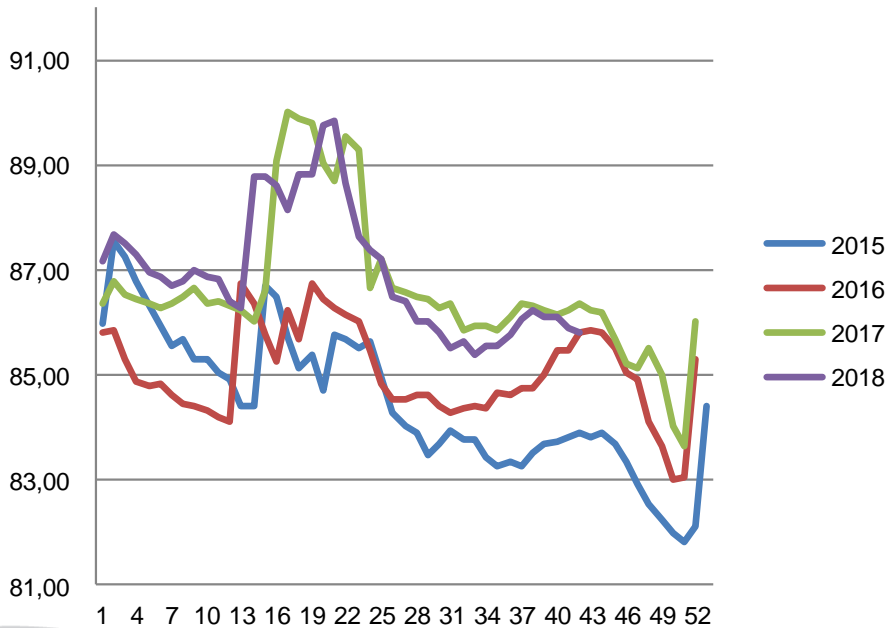

Week	2018	2017	2016
27	8,50	11,60	10,40
28	8,50	11,30	10,60
29	8,30	11,00	10,60
30	8,30	11,00	10,60
31	8,30	11,00	10,40
32	8,30	11,00	10,40
33	8,50	11,00	10,40
34	8,70	10,80	10,40
35	8,70	10,80	10,40
36	8,70	10,80	10,60
37	8,70	10,80	10,60
38	8,70	10,50	10,80
39	8,50	10,30	10,80
40	8,30	10,00	10,60
41	8,30	10,00	10,40
42	8,30	10,00	10,20
43	8,30	9,80	10,00
44	8,30	9,60	10,00
45	8,30	9,60	10,00
46		9,60	10,00
47		9,60	10,20
48		9,60	10,40
49		9,60	10,60
50		9,60	10,60
51		9,20	10,30
52		9,00	10,00
<b>Average (week)</b>	<b>8,70</b>	<b>10,49</b>	<b>9,69</b>

## Average weight, Danish Crown (dressed) kg

Week	2018	2017	2016
1	87,18	86,39	85,81
2	87,67	86,78	85,84
3	87,52	86,55	85,32
4	87,32	86,44	84,90
5	86,95	86,39	84,80
6	86,90	86,29	84,83
7	86,71	86,36	84,61
8	86,81	86,51	84,46
9	86,99	86,65	84,41
10	86,90	86,39	84,34
11	86,82	86,40	84,19
12	86,40	86,32	84,13
13	86,27	86,26	86,75
14	88,80	86,01	86,38
15	88,77	86,63	85,77
16	88,60	89,07	85,28
17	88,16	90,00	86,26
18	88,83	89,88	85,69
19	88,84	89,80	86,76
20	89,77	89,05	86,44
21	89,87	88,69	86,27
22	88,65	89,55	86,16
23	87,66	89,30	86,03
24	87,40	86,66	85,49
25	87,23	87,23	84,85
26	86,49	86,68	84,54

Week	2018	2017	2016
27	86,43	86,58	84,53
28	86,02	86,51	84,65
29	86,03	86,45	84,63
30	85,80	86,29	84,43
31	85,54	86,36	84,27
32	85,64	85,85	84,36
33	85,41	85,94	84,41
34	85,56	85,93	84,37
35	85,57	85,86	84,69
36	85,78	86,11	84,62
37	86,06	86,39	84,74
38	86,26	86,34	84,75
39	86,11	86,26	85,00
40	86,12	86,16	85,47
41	85,91	86,25	85,49
42	85,82	86,37	85,81
43	85,62	86,23	85,85
44		86,20	85,83
45		85,67	85,54
46		85,24	85,05
47		85,14	84,92
48		85,54	84,12
49		85,00	83,64
50		84,05	83,00
51		83,66	83,07
52		86,05	85,30
53			
<b>Average (week)</b>	<b>86,96</b>	<b>86,63</b>	<b>85,05</b>