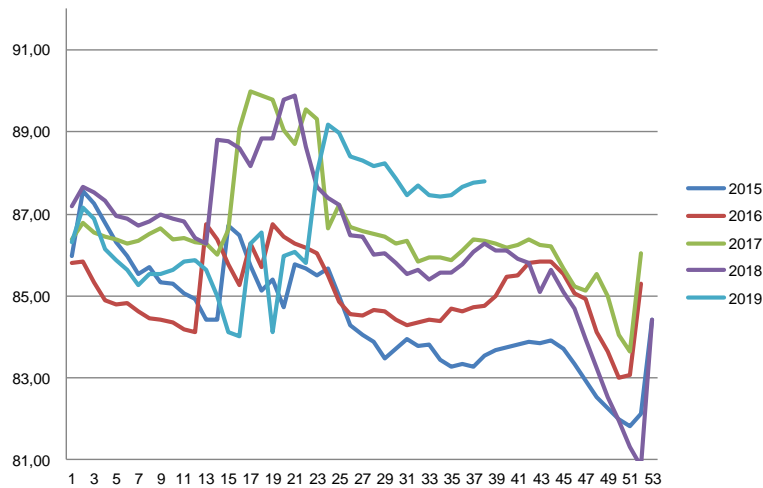

Best regards
Danish Crown

Weekly pig price – Danish Crown

Week	2019	2018
1	8,30	9,00
2	8,30	9,00
3	8,30	8,70
4	8,30	8,50
5	8,30	8,50
6	8,30	8,50
7	8,50	8,70
8	8,50	9,00
9	8,50	9,20
10	8,50	9,20
11	8,70	9,20
12	8,90	9,20
13	9,10	8,90
14	9,60	8,90
15	10,30	8,90
16	10,60	8,90
17	10,60	8,90
18	10,80	8,90
19	10,80	8,90
20	11,10	8,90
21	11,40	8,90
22	11,40	8,90
23	11,40	8,90
24	11,60	8,90
25	11,80	8,90
26	11,80	8,70

Week	2019	2018
27	11,80	8,50
28	11,80	8,50
29	11,40	8,30
30	11,20	8,30
31	11,20	8,30
32	11,20	8,30
33	11,40	8,50
34	11,70	8,70
35	12,00	8,70
36	12,00	8,70
37	12,00	8,70
38	12,00	8,70
39	12,00	8,50
40	12,20	8,30
41	12,40	8,30
42	12,60	8,30
43	12,80	8,30
44		8,30
45		8,30
46		8,30
47		8,50
48		8,50
49		8,50
50		8,70
51		8,50
52		8,30
Average (week)	10,59	8,67

Best regards
Danish Crown

Average weight, Danish Crown (dressed) kg

Week	2019	2018
1	86,31	87,18
2	87,17	87,67
3	86,90	87,52
4	86,14	87,32
5	85,87	86,95
6	85,64	86,90
7	85,26	86,71
8	85,53	86,81
9	85,54	86,99
10	85,63	86,90
11	85,84	86,82
12	85,86	86,40
13	85,62	86,27
14	85,01	88,80
15	84,11	88,77
16	84,01	88,60
17	86,28	88,16
18	86,54	88,83
19	84,11	88,84
20	85,97	89,77
21	86,07	89,87
22	85,80	88,65
23	87,99	87,66
24	89,18	87,40
25	88,98	87,23
26	88,40	86,49

Week	2019	2018
27	88,29	86,43
28	88,18	86,02
29	88,22	86,03
30	87,85	85,80
31	87,45	85,54
32	87,68	85,64
33	87,46	85,41
34	87,42	85,56
35	87,45	85,57
36	87,65	85,78
37	87,75	86,06
38	87,79	86,26
39	88,15	86,11
40	88,42	86,12
41	88,73	85,91
42		85,82
43		85,62
44		85,08
45		84,69
46		83,94
47		83,25
48		82,53
49		81,95
50		81,31
51		80,86
52		84,41
53		
Average (week)	86,79	86,29