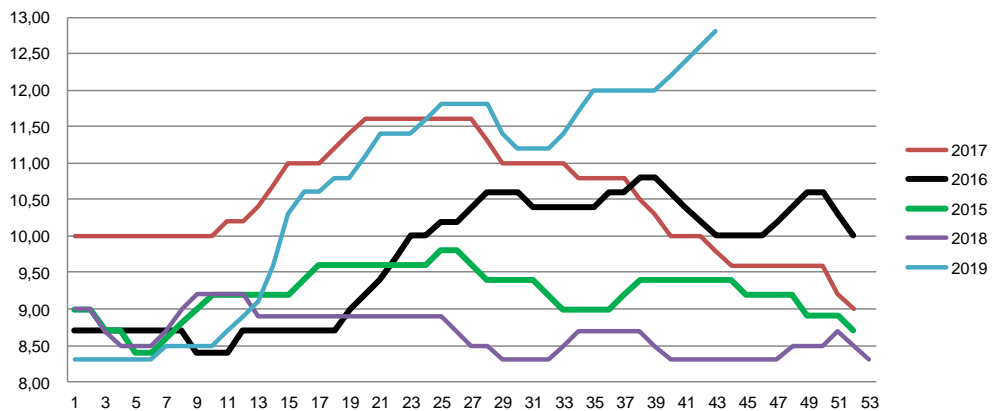

Live hog prices dressed weight

Weight interval	DKK / Kg	
	21.10.2019 – 27.10.2019 (Week 43)	14.10.2019 – 20.10.2019 (Week 42)
50,0-54,9	8,80	8,60
55,0-59,9	9,80	9,60
60,0-69,9	10,80-12,65	10,60-12,45
70-97,9	12,80	12,60
98,0-98,9	12,60	12,40
99,0-99,9	12,20	12,00
100,0-100,9	11,80	11,60
101,0-104,9	11,20	11,00
105,1-109,9	10,90	10,70

Best regards
Danish Crown

Weekly pig price – Danish Crown

Week	2019	2018
1	8,30	9,00
2	8,30	9,00
3	8,30	8,70
4	8,30	8,50
5	8,30	8,50
6	8,30	8,50
7	8,50	8,70
8	8,50	9,00
9	8,50	9,20
10	8,50	9,20
11	8,70	9,20
12	8,90	9,20
13	9,10	8,90
14	9,60	8,90
15	10,30	8,90
16	10,60	8,90
17	10,60	8,90
18	10,80	8,90
19	10,80	8,90
20	11,10	8,90
21	11,40	8,90
22	11,40	8,90
23	11,40	8,90
24	11,60	8,90
25	11,80	8,90
26	11,80	8,70

Week	2019	2018
27	11,80	8,50
28	11,80	8,50
29	11,40	8,30
30	11,20	8,30
31	11,20	8,30
32	11,20	8,30
33	11,40	8,50
34	11,70	8,70
35	12,00	8,70
36	12,00	8,70
37	12,00	8,70
38	12,00	8,70
39	12,00	8,50
40	12,20	8,30
41	12,40	8,30
42	12,60	8,30
43	12,80	8,30
44		8,30
45		8,30
46		8,30
47		8,50
48		8,50
49		8,50
50		8,70
51		8,50
52		8,30
Average (week)	10,59	8,67

Best regards
Danish Crown

Average weight, Danish Crown (dressed) kg

Week	2019	2018
1	86,31	87,18
2	87,17	87,67
3	86,90	87,52
4	86,14	87,32
5	85,87	86,95
6	85,64	86,90
7	85,26	86,71
8	85,53	86,81
9	85,54	86,99
10	85,63	86,90
11	85,84	86,82
12	85,86	86,40
13	85,62	86,27
14	85,01	88,80
15	84,11	88,77
16	84,01	88,60
17	86,28	88,16
18	86,54	88,83
19	84,11	88,84
20	85,97	89,77
21	86,07	89,87
22	85,80	88,65
23	87,99	87,66
24	89,18	87,40
25	88,98	87,23
26	88,40	86,49