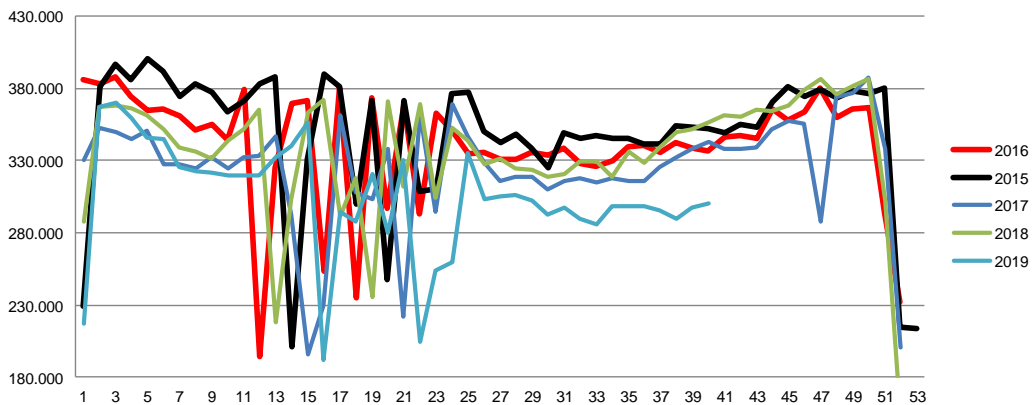

Total killings Denmark (98 % of all slaughtering's)

Week	2019	2018
1	217.081	287.789
2	367.355	367.703
3	369.764	368.047
4	359.584	366.312
5	346.402	361.495
6	344.954	352.145
7	325.222	339.607
8	322.618	336.613
9	321.585	331.154
10	319.738	343.691
11	319.738	351.578
12	320.260	365.200
13	332.764	218.444
14	340.529	303.033
15	356.482	363.829
16	192.065	371.945
17	295.046	291.607
18	287.427	317.876
19	320.386	235.481
20	280.362	371.516
21	330.707	311.691
22	204.819	369.643
23	253.658	304.448
24	260.157	352.632
25	335.424	343.770
26	303.516	327.658

Week	2019	2018
27	305.588	331.814
28	306.207	325.072
29	302.079	324.018
30	293.137	318.614
31	297.507	321.250
32	289.400	329.917
33	286.044	329.555
34	298.781	318.566
35	298.500	336.158
36	298.972	328.251
37	295.801	338.962
38	289.367	349.571
39	297.225	352.234
40	300.566	356.258
41		361.609
42		360.885
43		364.912
44		364.067
45		368.260
46		378.509
47		386.643
48		376.153
49		381.869
50		386.215
51		302.451
52		151.352
53		
Average (week)	304.670	336.501
Total (year)	12.186.817	17.498.072

Best regards
Danish Crown